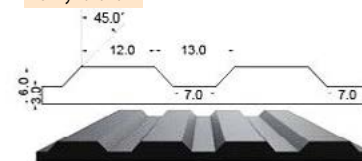

## Ostatní pryžové podlahoviny

Název	Barva	Tloušťka (mm)	Šířka role (cm)	Délka role (bm)	Cena (Kč/m <sup>2</sup> )
S1 dielektrický koberec 26 kV rýhovaný	černá	5	130	10	514
	černá				390
S1 rýhovaná	šedá*	4	120	10	483
	modrá*				518
	zelená*				518
	černá				362
S2 rýhovaná	šedá	3	120	10	443
	modrá*				467
	zelená*				467
	černá				558
S4 rýhovaná	šedá*	6	120	10	741
	modrá*				824
	zelená*				824
	černá*				362
S5 rýhovaná	šedá*	3	120	10	483
	modrá*				518
	zelená*				518
	černá*				355
S6 rýhovaná	šedá*	3,5	120	10	483
	modrá*				518
	zelená*				518
	černá				302
S7 rýhovaná	šedá*	3	120	10	360
	modrá*				393
	zelená*				393
	černá*				519
S8 penízková	šedá*	4	123	10	635
	modrá*				659
	zelená*				659

\* Na zakázku. Odběr možný pouze po celých rolích.

S1 rýhovaná

S2 rýhovaná

S4 rýhovaná

S5 rýhovaná

S6 rýhovaná

S7 rýhovaná

S8 penízková