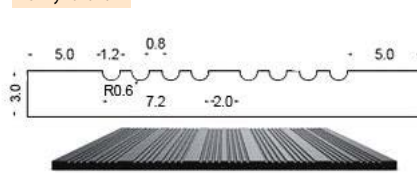

## Ostatní pryžové podlahoviny

Název	Barva	Tloušťka (mm)	Šířka role (cm)	Délka role (bm)	Cena (Kč/m <sup>2</sup> )
S1 dielektrický koberec 26 kV rýhovaný	černá	5	130	10	514
	černá				390
S1 rýhovaná	šedá*	4	120	10	483
	modrá*				518
	zelená*				518
	černá				362
S2 rýhovaná	šedá	3	120	10	443
	modrá*				467
	zelená*				467
	černá				558
S4 rýhovaná	šedá*	6	120	10	741
	modrá*				824
	zelená*				824
	černá*				362
S5 rýhovaná	šedá*	3	120	10	483
	modrá*				518
	zelená*				518
	černá*				355
S6 rýhovaná	šedá*	3,5	120	10	483
	modrá*				518
	zelená*				518
	černá				302
S7 rýhovaná	šedá*	3	120	10	360
	modrá*				393
	zelená*				393
	černá*				519
S8 penízková	šedá*	4	123	10	635
	modrá*				659
	zelená*				659

\* Na zakázku. Odběr možný pouze po celých rolích.

S1 rýhovaná

S2 rýhovaná

S4 rýhovaná

S5 rýhovaná

S6 rýhovaná

S7 rýhovaná

S8 penízková