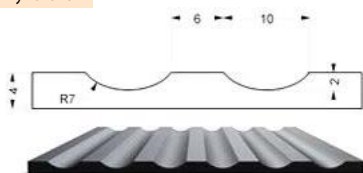

## ARTIGO STANDARD pryžové podlahoviny v rolích

Název	Tloušťka (mm)	Šířka role (cm)	Délka role (bm)	Cena za řez (Kč/m <sup>2</sup> )	Cena (Kč/m <sup>2</sup> )
MULTIFLOOR ND-Nat M 00 – černá (hladká)	2	190	10	621	450
ROLLFLOOR BR H N 004 – černá (penízek)	2,7	100	10	800	695

## Ostatní pryžové podlahoviny

Název	Barva	Tloušťka (mm)	Šířka role (cm)	Délka role (bm)	Cena (Kč/m <sup>2</sup> )
S1 dielektrický koberec 26 kV rýhovaný	černá	5	130	10	514
	černá				390
S1 rýhovaná	šedá*	4	120	10	483
	modrá*				518
	zelená*				518
	černá				362
S2 rýhovaná	šedá	3	120	10	443
	modrá*				467
	zelená*				467
	černá				558
S4 rýhovaná	šedá*	6	120	10	741
	modrá*				824
	zelená*				824
	černá*				362
S5 rýhovaná	šedá*	3	120	10	483
	modrá*				518
	zelená*				518
	černá*				355
S6 rýhovaná	šedá*	3,5	120	10	483
	modrá*				518
	zelená*				518
	černá				302
S7 rýhovaná	šedá*	3	120	10	360
	modrá*				393
	zelená*				393
	černá*				519
S8 penízková	šedá*	4	123	10	635
	modrá*				659
	zelená*				659

\* Na zakázku. Odběr možný pouze po celých rolích.

S1 rýhovaná

S2 rýhovaná

S4 rýhovaná

S5 rýhovaná

S6 rýhovaná

S7 rýhovaná

S8 penízková