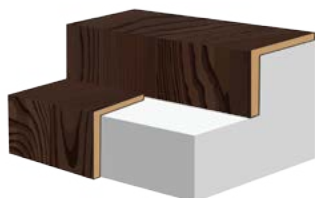

Schodové obklady s vinylovou podlahovinou v dílcích

Název	Hloubka schodu (mm)	Délka schodu	Cena (Kč/bm)
MDF schodový obklad tl. 10 mm s vinylovou podlahovinou v dílcích z našeho sortimentu – bez nosu*	340	dle přání zákazníka	912
MDF schodový obklad tl. 10 mm s vinylovou podlahovinou v dílcích z našeho sortimentu – s nosem*	340	dle přání zákazníka	1 077

* Na zakázku. Při požadavku hlubších schodů vám vypracujeme individuální cenovou nabídku.

Cena neobsahuje vinylovou podlahovinu v dílcích. Tu je potřeba objednat před zahájením zakázky.

MDF schodový obklad – bez nosu

MDF schodový obklad – s nosem

Soklové lišty s vinylovou podlahovinou v dílcích

Název	Výška (mm)	Délka (bm)	Cena (Kč/bm)
MDF soklová lišta tl. 10 mm potažená vinylovou podlahovinou v dílcích z našeho sortimentu*	40	2,4 až 2,7 dle formátu podlahoviny	125
	50		139
	60		149