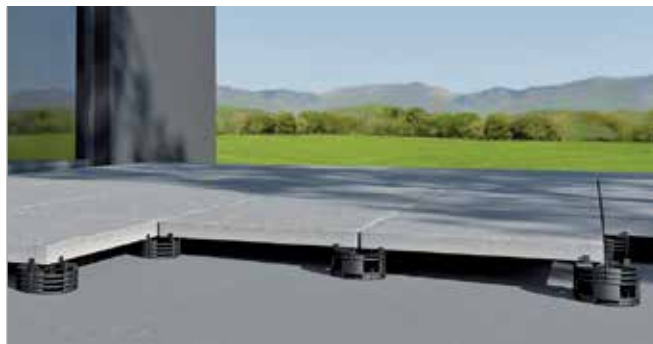

Nové terasové disky pro suché kladení dlaždic

Rychle, čistě, flexibilně...

Vzhledem ke klimatickým podmínkám, které v našich zeměpisných šířkách panují, přichází společnost **TERRA LEVEL** s unikátním a jednoduchým řešením, jak vybudovat terasu odolnou vůči dešti či mrazům bez použití lepidel nebo malty.