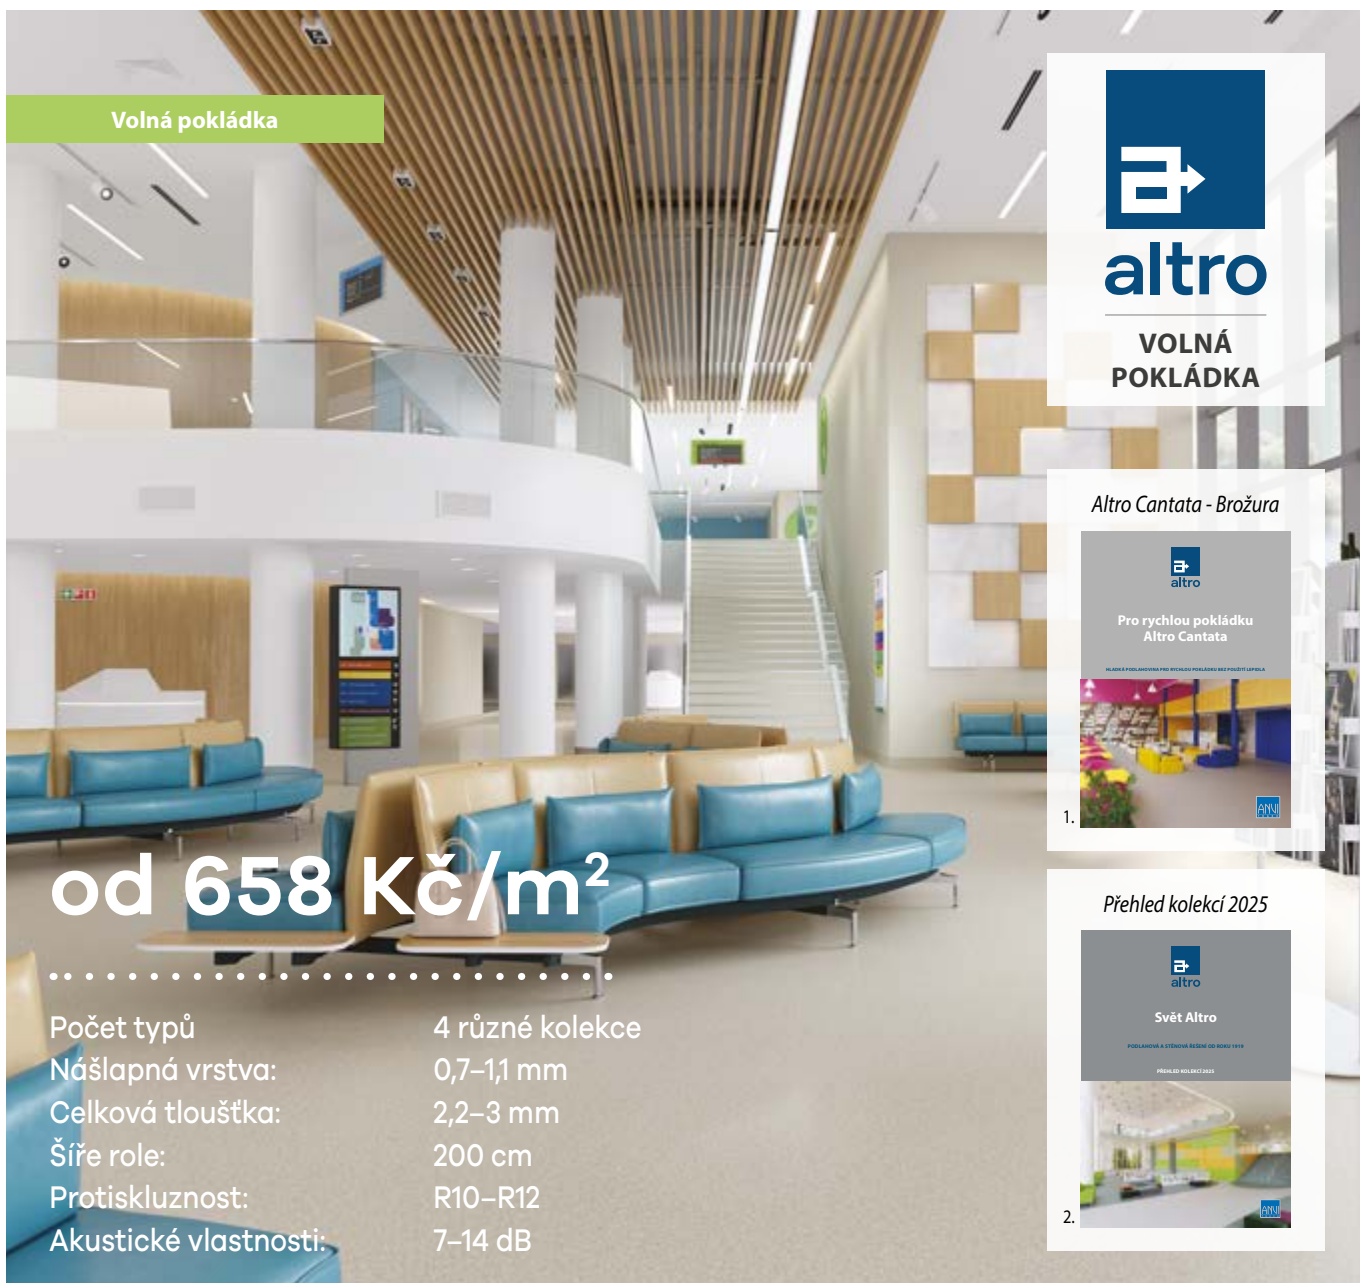

* Na zakázku.

** Kulatou svařovací šňůru WR – ø 4,5 mm dodáváme v délce již od 1 bm.

Uvedené ceny jsou bez DPH.

Altro Cantata - Brožura

Přehled kolekcí 2025

od 658 Kč/m²

- Počet typů: 4 různé kolekce
- Nášlapná vrstva: 0,7–1,1 mm
- Celková tloušťka: 2,2–3 mm
- Šíře role: 200 cm
- Protiskluznost: R10–R12
- Akustické vlastnosti: 7–14 dB