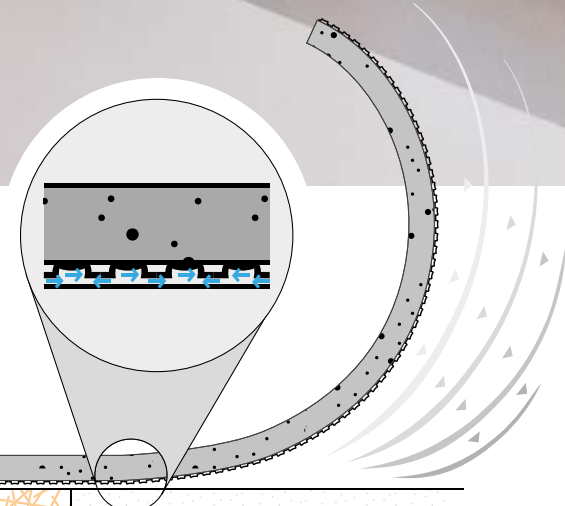

altro

VOLNÁ
POKLÁDKA

692 Kč/m²

- Počet dekorů: 29
- Nášlapná vrstva: 0,7 mm
- Celková tloušťka: 2,4 mm
- Šíře role: 200 cm
- Protiskluznost: R10
- Akustické vlastnosti: 14 dB

Altro Cantata využívá technologie Altro XpressLay™ a Altro Looselay™, které umožňují položení rovnou na stávající podklad – PVC podlahu, keramickou nebo kamennou dlažbu bez použití lepidla! Lze ji okamžitě svařovat a poté již využívat novou podlahu!

Benefity podlahoviny Altro Cantata

Altro – hladká podlahovina pro rychlou pokládku bez použití lepidla

| Název | Útlum kročejového hluku ISO 140-8 (dB) | Tloušťka (mm) | Tl. nášlapné vrstvy (mm) | Šířka role (cm) | Délka role (bm) | Protiskluzovost | Cena za řez (Kč/m ²) | Cena (Kč/m ²) |
|----------------|--|---------------|--------------------------|-----------------|-----------------|-----------------|----------------------------------|---------------------------|
| Altro Cantata* | 14 | 2,4 | 0,7 | 200 | 20 | R10 | 789 | 692 |

* Na zakázku.

** Kulatou svařovací šňůru WR – ø 4,5 mm dodáváme v délce již od 1 bm.