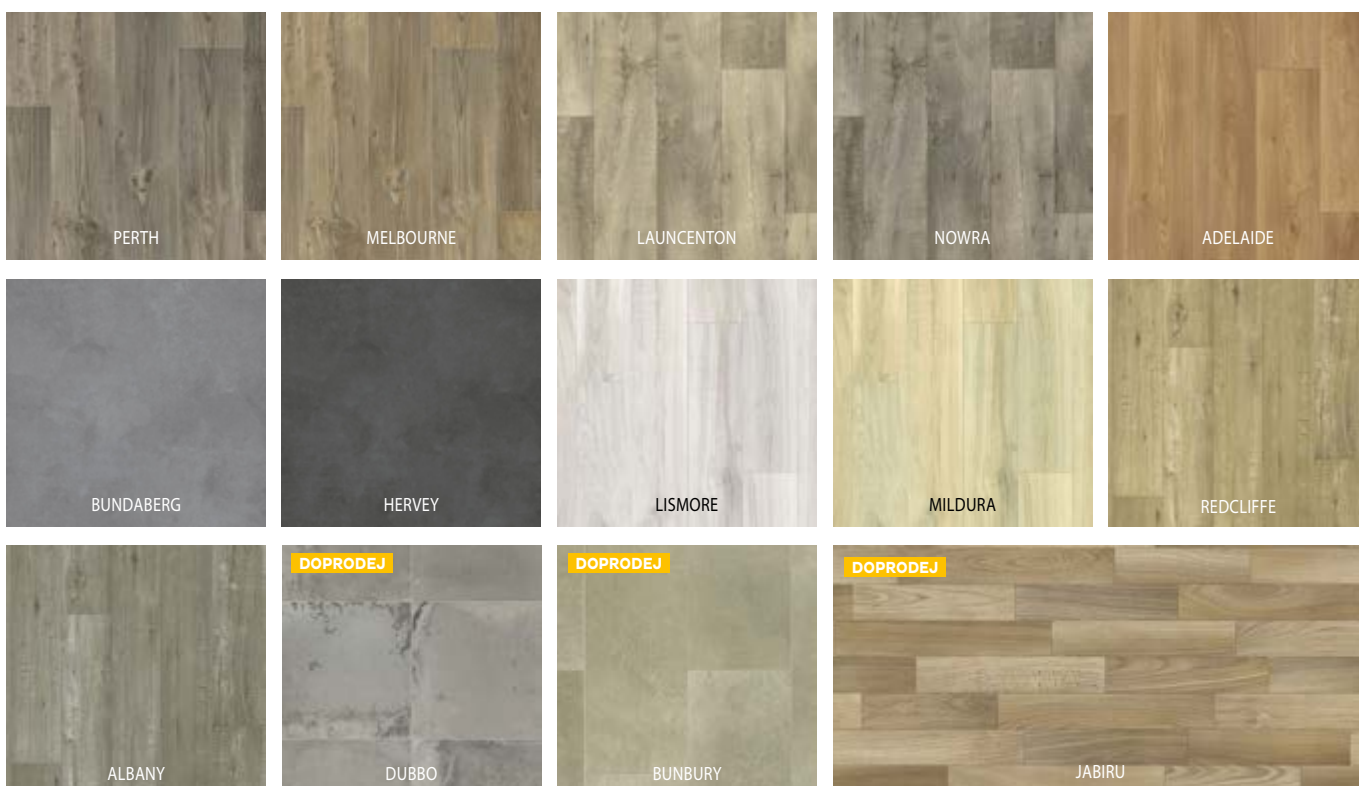

Bytové PVC Superb – heterogenní podlahoviny v rolích s textilním podkladem

Název	Útlum kročejového hluku ISO 140-8 (dB)	Tloušťka (mm)	Tl. nášlapné vrstvy (mm)	Šířka role (cm)	Délka role (bm)	Tř. zatížení ISO 10874	Cena (Kč/m²)
Superb	16	2,9	0,40	400	28	23, 32, 41	413

Skladem ve všech dekorech.

Řezy podlahovin: Abyste při osobním odběru zboží v našem skladu nemuseli čekat na provedení řezů podlahovin, objednejte si je den předem na mob.: 720 942 770, 720 942 896 nebo e-mailu: objednavky@anvitrade.cz. Děkujeme.