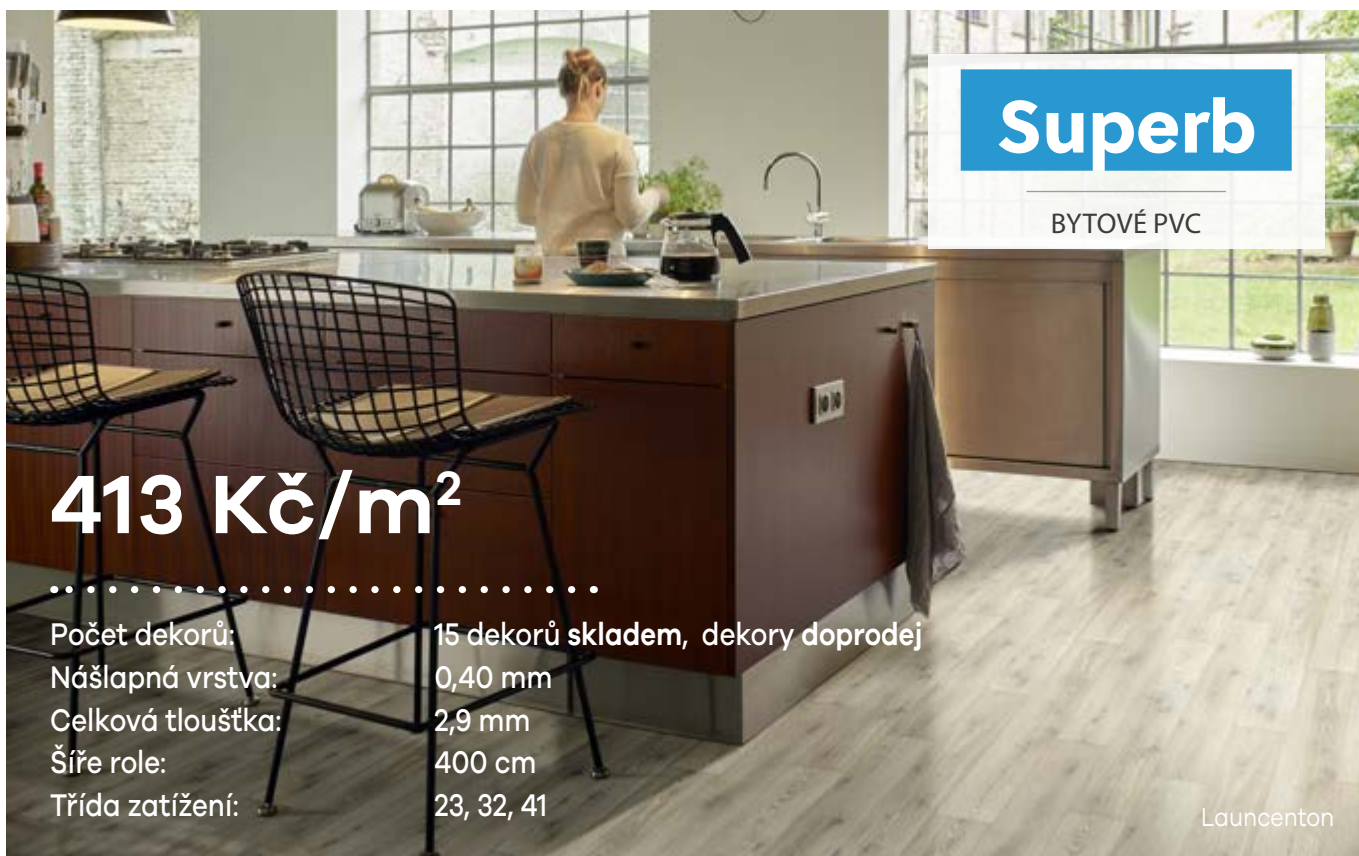

# Bytové PVC Superb

.....  
Ideální volba do bytových i méně zatěžovaných  
komerčních interiérů. Díky textilnímu podkladu vyniká Superb  
velice dobrým pochozím komfortem!

15 dekorů **skladem**, 3 dekory **doprodej**