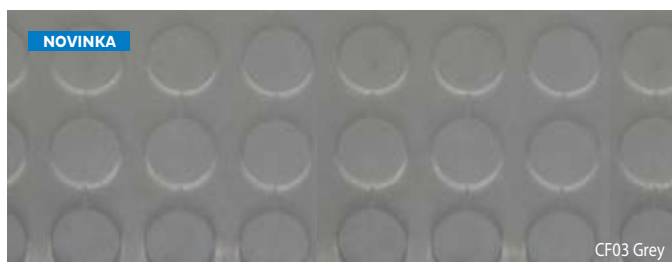

## MarbleFloor – pryžové podlahoviny v rolích

Název	Tloušťka (mm)	Šířka role (cm)	Délka role (bm)	Cena za řez (Kč/m <sup>2</sup> )	Cena (Kč/m <sup>2</sup> )
MB11 Fog, MB02 Stone, MB20 Smoke, MB19 Jeans, MB00 Black	2	125	10	1 140	1 036