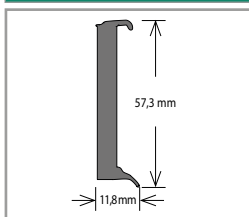

Plastová soklová lišta Bolta 25669 – pěnová, pro vlepění vinylového pásku

Barva	Rozměr (mm)	Balení (bm)	Cena (Kč/bm)
Dle vzorníku barev*	57,3 × 11,8	20 × 2,5	94

* Aktuální vzorník na vyžádání u obchodního zástupce.