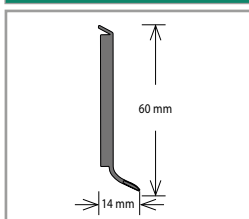

* Aktuální vzorník na vyžádání u obchodního zástupce.

Plastová kobercová soklová lišta Megat

Barva	Rozměr (mm)	Balení (bm)	Cena (Kč/bm)
Bílá	52 × 10	40 × 2,5	27

PLASTOVÉ SOKLOVÉ LIŠTY

Plastová soklová lišta Bolta 25560 – pěnová

Barva	Rozměr (mm)	Balení (bm)	Cena (Kč/bm)
Dekor základní barva	60 × 14,4	40 × 2,5	64
Dekor dřevo	60 × 14,4	40 × 2,5	74

* Aktuální vzorník na vyžádání u obchodního zástupce.

Plastová soklová lišta Bolta 25669 – pěnová, pro vlepění vinylového pásku