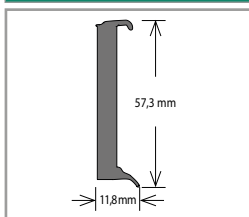

Plastová kobercová soklová lišta Döllken TLE 55 K – velmi elastická

Barva	Rozměr (mm)	Balení (bm)	Cena (Kč/bm)
Bílá	55 × 10	20 × 2,5	38

Plastová kobercová soklová lišta Döllken TL 55

Barva	Rozměr (mm)	Balení (bm)	Cena (Kč/bm)
Dle vzorníku barev*	55 × 10	20 × 2,5	38

* Aktuální vzorník na vyžádání u obchodního zástupce.

Plastová kobercová soklová lišta Megat

Barva	Rozměr (mm)	Balení (bm)	Cena (Kč/bm)
Bílá	52 × 10	40 × 2,5	27

PLASTOVÉ SOKLOVÉ LIŠTY

Plastová soklová lišta Bolta 25560 – pěnová

Barva	Rozměr (mm)	Balení (bm)	Cena (Kč/bm)
Dekor základní barva	60 × 14,4	40 × 2,5	55
Dekor dřevo	60 × 14,4	40 × 2,5	64

* Aktuální vzorník na vyžádání u obchodního zástupce.

Plastová soklová lišta Bolta 25669 – pěnová, pro vlepění vinylového pásku

Barva	Rozměr (mm)	Balení (bm)	Cena (Kč/bm)
Dle vzorníku barev*	57,3 × 11,8	20 × 2,5	79

* Aktuální vzorník na vyžádání u obchodního zástupce.

Plastová soklová lišta Bolta 20311

Barva	Rozměr (mm)	Balení (bm)	Cena (Kč/bm)
Champagne	18 × 4,2	40 × 2,5	52
Stříbrná			
Bílá			