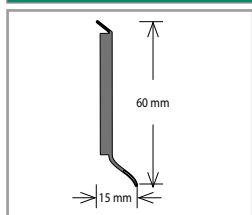

Soklová lišta s MDF jádrem Döllken S60 flex life Top

Barva	Rozměr (mm)	Balení (bm)	Cena (Kč/bm)
Dle vzorníku barev*	60 × 15	20 × 2,6	126

* Na zakázku. Aktuální vzorník na vyžádání u obchodního zástupce.