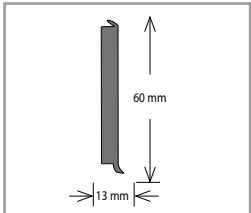

Soklová lišta s MDF jádrem, Döllken Cubu Decor

Barva	Rozměr (mm)	Balení (bm)	Cena (Kč/bm)
Dle vzorníku barev* NOVINKA	60 x 13	10 x 2,5	120

* Aktuální vzorník na vyžádání u obchodního zástupce.