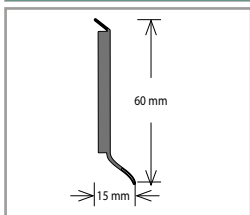

Soklová lišta s MDF jádrem Döllken S60 flex life Top

Barva	Rozměr (mm)	Balení (bm)	Cena (Kč/bm)
Dle vzorníku barev*	60 × 15	20 × 2,6	103

* Na zakázku. Aktuální vzorník na vyžádání u obchodního zástupce.

Cubu Decor

Lepší produktové vlastnosti a zpracování než jakákoli lišta MDF s fólií.

Döllken
Profiles