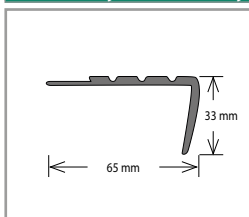

Plastový schodový profil Fatra PVC 1870

Barva	Rozměr (mm)	Délka (bm)	Balení (bm)	Cena (Kč/bm)
Dle vzorníku barev*	65 × 33	2,5	100	150

* Na zakázku. Aktuální vzorník na vyžádání u obchodního zástupce.