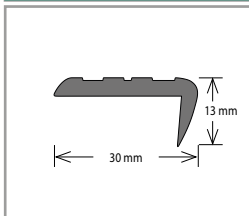

PLASTOVÉ SCHODOVÉ PROFILY

Plastový schodový profil ALD 25

Barva	Rozměr (mm)	Délka (bm)	Balení (bm)	Cena (Kč/bm)
Žlutá	30 × 13	30	30	84
Tmavě modrá				
Červená				
Šedá metalíza