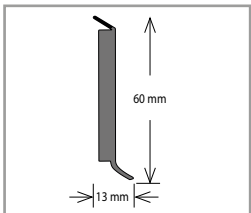

MDF SOKLOVÉ LIŠTY

Soklová lišta k Amtico First s MDF jádrem, Döllken EP60/13 flex life

Barva	Rozměr (mm)	Balení (bm)	Cena (Kč/bm)
Dle vzorníku vinylové podlahoviny v dílcích Amtico First* DOPRODEJ	60 x 13	10 x 2,5	116

* Aktuální vzorník na vyžádání u obchodního zástupce.