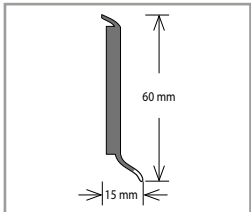

Plastová soklová lišta Tarkett KS 61 – 1411 vhodná k linoleu Tarkett

Barva	Rozměr (mm)	Balení (bm)	Cena (Kč/bm)
Dle vzorníku barev*	60 x 15	20 x 2,5	76,5

* Na zakázku, odběr možný pouze po celých baleních. Aktuální vzorník na vyžádání u obchodního zástupce.