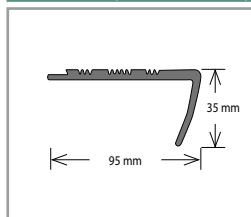

Plastový schodový profil Fatra PVC 2186

Barva	Rozměr (mm)	Délka (bm)	Balení (bm)	Cena (Kč/bm)
Dle vzorníku barev*	95 × 35	2,5	40	156

* Na zakázku. Aktuální vzorník na vyžádání u obchodního zástupce.