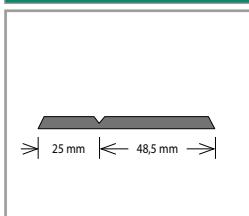

Plastová soklová lišta Fatra PVC 1357

Barva	Rozměr (mm)	Balení (bm)	Cena (Kč/bm)
Dle vzorníku barev*	48,5 × 25	80	29

* Na zakázku, odběr možný pouze po celých baleních. Aktuální vzorník na vyžádání u obchodního zástupce.