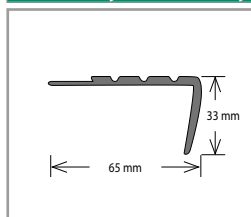

Barva	Rozměr (mm)	Délka (bm)	Cena (Kč/bm)
Přírodní hliník / černo-žlutá	75 × 33	2,9 a 3,2	678

Protiskluzový hliníkový schodový profil Altro ALD 125 s pruhem z podlahoviny Altro

Barva	Rozměr (mm)	Délka (bm)	Cena (Kč/bm)
Přírodní hliník / žlutá	80 × 59	3,2	835

PLASTOVÉ SCHODOVÉ PROFILY

Plastový schodový profil ALD 25

Barva	Rozměr (mm)	Délka (bm)	Balení (bm)	Cena (Kč/bm)
Žlutá				
Tmavě modrá	30 × 13	30	30	62
Šedá metalíza				

Plastový schodový profil Fatra PVC 1870