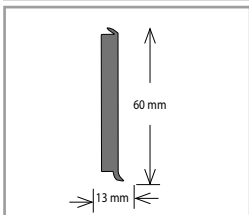

Soklová lišta s MDF jádrem, Döllken Cubu Stone & Style

Barva	Rozměr (mm)	Balení (bm)	Cena (Kč/bm)
2816 – skladem	60 × 13	10 × 2,5	134
Ostatní dekory na zakázku*	60 × 13	10 × 2,5	134

* Aktuální vzorník na vyžádání u obchodního zástupce.

Soklová lišta k Amtico First

Soklová lišta s MDF jádrem, Döllken EP60/13 flex life ve všech dekorech vinylové podlahy v dílcích Amtico First.