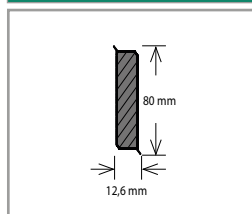

Soklová lišta s MDF jádrem Döllken Cubu flex life 80