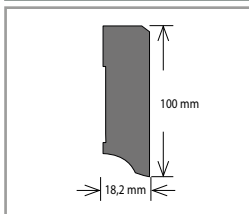

Soklová lišta s MDF jádrem K-PRODUKT KP 100

Barva	Rozměr (mm)	Balení (bm)	Cena (Kč/bm)
Bílá	100 × 18,2	5 × 2,4	199
Stříbrná*			

* Na zakázku.