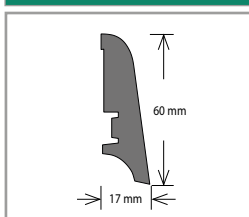

Soklová lišta s MDF jádrem K-PRODUKT KP 60 a doplňky

Název	Barva	Rozměr (mm)	Balení	Cena za	Cena (Kč)
Soklová lišta KP 60	Dle vzorníku barev*	60 × 17	15 × 2,4 bm	bm	65
Roh vnitřní k soklové liště KP 60	Dle vzorníku barev*	—	50 ks	ks	38
Roh vnější k soklové liště KP 60	Dle vzorníku barev*	—	50 ks	ks	38
Spojka k soklové liště KP 60	Dle vzorníku barev*	—	50 ks	ks	37
Zakončení k soklové liště KP 60	Dle vzorníku barev*	—	30 párů	pár	62
Kovové úchytky pro montáž soklových lišt	Dle vzorníku barev*	—	50 ks	bal.	174

* Aktuální vzorník na vyžádání u obchodního zástupce.