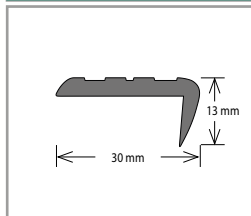

PLASTOVÉ SCHODOVÉ PROFILY

Plastový schodový profil ALD 25

Barva	Rozměr (mm)	Délka (bm)	Balení (bm)	Cena (Kč/bm)
Žlutá				
Tmavě modrá	30 × 13	30	30	62
Šedá metalíza