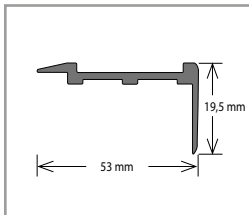

Protiskluzový hliníkový schodový profil Altro ALD 55 s pruhem z podlahoviny Altro

Barva	Rozměr (mm)	Délka (bm)	Cena (Kč/bm)
Přírodní hliník / žlutá	19,5 × 53	3,2	329