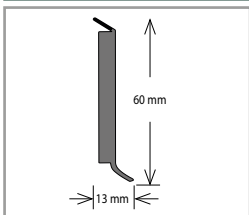

MDF SOKLOVÉ LIŠTY

Soklová lišta k Amtico First s MDF jádrem, Döllken EP60/13 flex life

Barva	Rozměr (mm)	Balení (bm)	Cena (Kč/bm)
Dle vzorníku vinylové podlahoviny v dílcích Amtico First*	60 × 13	10 × 2,5	106

* Aktuální vzorník na vyžádání u obchodního zástupce.