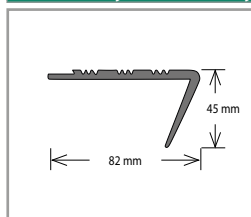

Plastový schodový profil Fatra PVC 1891

Barva	Rozměr (mm)	Délka (bm)	Balení (bm)	Cena (Kč/bm)
Dle vzorníku barev	82 × 45	2,5	50	139
Dle vzorníku barev**	82 × 45	2	40	139
Dle vzorníku barev**	82 × 45	1,5	30	139

** Na zakázku. Aktuální vzorník na vyžádání u obchodního zástupce.