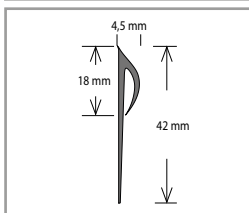

Zakončovací profily

Název	Cena (Kč/bm)
Čepové těsnění C7 (zakončení podlahovin na stěně) – bílá, šedá, černá, délka 2,5 bm	59

Superfix Turbo

**HYBRIDNÍ LEPICÍ
A TĚSNICÍ TMEL
SE SILNOU LEPICÍ SILOU**

Jednosložkové, hybridní montážní lepidlo se silnou počáteční lepicí silou, vhodné k elastickému lepení rozličných materiálů ve vnitřním i venkovním prostředí.

163 Kč
cena za kus
kartuše 435 g

bez DPH

ANVI TRADE s.r.o.
SPONZORUJE
GEKONA
ZÁZRAČÉHO
VE 4. NEJLEPŠÍ
ZOO NA SVĚTĚ.