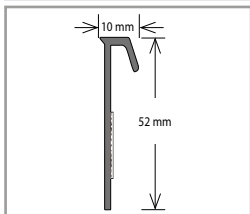

PLASTOVÉ KOBERCOVÉ SOKLOVÉ LIŠTY

Plastová kobercová soklová lišta Bolta 25430

Barva	Rozměr (mm)	Balení (bm)	Cena (Kč/bm)
Bílá	50 × 10	40 × 2,5	25

Plastová kobercová soklová lišta Bolta 25387 – ohebná

Barva	Rozměr (mm)	Balení (bm)	Cena (Kč/bm)
Bílá	55 × 10	40 × 2,5	38

Plastová kobercová soklová lišta Döllken TLE 55 K – velmi elastická

Barva	Rozměr (mm)	Balení (bm)	Cena (Kč/bm)
Bílá	55 × 10	20 × 2,5	42

Plastová kobercová soklová lišta Döllken TL 55

Barva	Rozměr (mm)	Balení (bm)	Cena (Kč/bm)
Dle vzorníku barev*	55 × 10	20 × 2,5	42

* Aktuální vzorník na vyžádání u obchodního zástupce.

Plastová kobercová soklová lišta Megat

Barva	Rozměr (mm)	Balení (bm)	Cena (Kč/bm)
Bílá	52 × 10	40 × 2,5	27

PLASTOVÉ SOKLOVÉ LIŠTY

Plastová soklová lišta Bolta 25560 – pěnová

Barva	Rozměr (mm)	Balení (bm)	Cena (Kč/bm)
Dekor základní barva	60 × 14,4	40 × 2,5	64
Dekor dřevo	60 × 14,4	40 × 2,5	74

* Aktuální vzorník na vyžádání u obchodního zástupce.

Plastová soklová lišta Bolta 25669 – pěnová, pro vlepění vinylového pásku