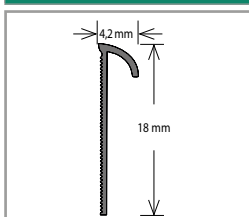

* Aktuální vzorník na vyžádání u obchodního zástupce.

Plastová kobercová soklová lišta Megat

Barva	Rozměr (mm)	Balení (bm)	Cena (Kč/bm)
Bílá	52 × 10	40 × 2,5	27

PLASTOVÉ SOKLOVÉ LIŠTY

Plastová soklová lišta Bolta 25560 – pěnová

Barva	Rozměr (mm)	Balení (bm)	Cena (Kč/bm)
Dekor základní barva	60 × 14,4	40 × 2,5	64
Dekor dřevo	60 × 14,4	40 × 2,5	74

* Aktuální vzorník na vyžádání u obchodního zástupce.

Plastová soklová lišta Bolta 25669 – pěnová, pro vlepění vinylového pásku

Barva	Rozměr (mm)	Balení (bm)	Cena (Kč/bm)
Dle vzorníku barev*	57,3 × 11,8	20 × 2,5	92

* Aktuální vzorník na vyžádání u obchodního zástupce.

Plastová soklová lišta Bolta 20311

Barva	Rozměr (mm)	Balení (bm)	Cena (Kč/bm)
Champagne	18 × 4,2	40 × 2,5	60
Stříbrná			
Bílá			