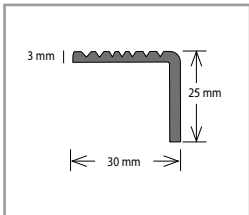

HLINÍKOVÉ SCHODOVÉ PROFILY

Hliníkový schodový profil Amtico AMD 45

Barva	Rozměr (mm)	Délka (bm)	Cena (Kč/bm)
Přírodní hliník	45 × 23,5	2,7	145

Hliníkový schodový profil AL 3385

Barva	Rozměr (mm)	Délka (bm)	Cena (Kč/bm)
Přírodní hliník	30 × 25	6,0 a 3,0	175