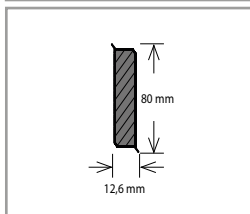

Soklová lišta s MDF jádrem Döllken Cubu flex life 80

Barva	Rozměr (mm)	Balení (bm)	Cena (Kč/bm)
Dle vzorníku barev*	80 × 12,6	10 × 2,5	107

* Na zakázku. Aktuální vzorník na vyžádání u obchodního zástupce.