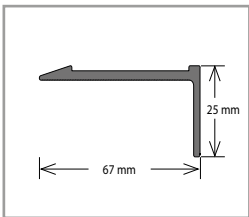

Protiskluzový hliníkový schodový profil Altro ALD 50 s pruhem z podlahoviny Altro

Barva	Rozměr (mm)	Délka (bm)	Cena (Kč/bm)
Přírodní hliník / Blue	67 × 25	2,6 a 3,2	405
Přírodní hliník / Midnight			
Přírodní hliník / Pewter Grey			
Přírodní hliník / Skyline			
Přírodní hliník / Yellow