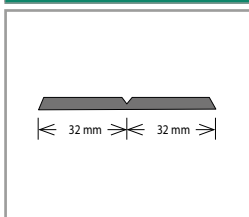

Plastová soklová lišta Fatra PVC 1363

Barva	Rozměr (mm)	Balení (bm)	Cena (Kč/bm)
Dle vzorníku barev*	32 × 32	40	20

* Aktuální vzorník na vyžádání u obchodního zástupce.