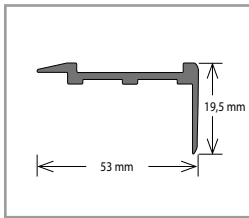

Protiskluzový hliníkový schodový profil Altro ALD 55 s pruhem z podlahoviny Altro

Barva	Rozměr (mm)	Délka (bm)	Cena (Kč/bm)
Přírodní hliník / žlutá	19,5 × 53	3,2	329