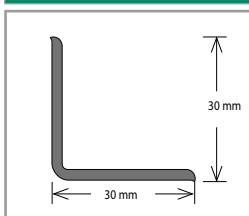

Plastová soklová lišta Bolta 10271

Barva	Rozměr (mm)	Balení (bm)	Cena (Kč/bm)
Dekor základní barva	30 × 30	50	24
Dekor dřevo			28