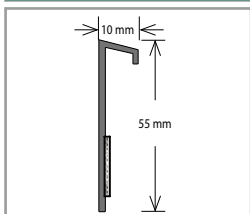

PLASTOVÉ KOBERCOVÉ SOKLOVÉ LIŠTY

Plastová kobercová soklová lišta Bolta 25430

Barva	Rozměr (mm)	Balení (bm)	Cena (Kč/bm)
Bílá	50 × 10	40 × 2,5	25

Plastová kobercová soklová lišta Bolta 25387 – ohebná

Barva	Rozměr (mm)	Balení (bm)	Cena (Kč/bm)
Bílá	55 × 10	40 × 2,5	38

Plastová kobercová soklová lišta Döllken TLE 55 K – velmi elastická

Barva	Rozměr (mm)	Balení (bm)	Cena (Kč/bm)
Bílá	55 × 10	20 × 2,5	42

Plastová kobercová soklová lišta Döllken TL 55

Barva	Rozměr (mm)	Balení (bm)	Cena (Kč/bm)
Dle vzorníku barev*	55 × 10	20 × 2,5	42