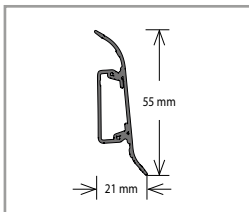

Plastová soklová lišta a doplňky VOX

Název	Barva	Rozměr (mm)	Balení	Cena za	Cena (Kč)
Soklová lišta IZZI	Dle vzorníku barev*	55 × 21	36 × 2,5 bm	bm	63
Roh vnitřní k soklové liště IZZI	Dle vzorníku barev*	–	25 ks	ks	32
Roh vnější k soklové liště IZZI	Dle vzorníku barev*	–	25 ks	ks	32
Spojka k soklové liště IZZI	Dle vzorníku barev*	–	25 ks	ks	32
Zakončení k soklové liště IZZI	Dle vzorníku barev*	–	25 párů	pár	61

* Aktuální vzorník na vyžádání u obchodního zástupce.