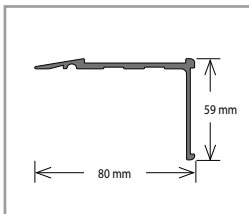

Protiskluzový hliníkový schodový profil Altro ALD 125 s pruhem z podlahoviny Altro

Barva	Rozměr (mm)	Délka (bm)	Cena (Kč/bm)
Přírodní hliník / žlutá	80 × 59	3,2	835