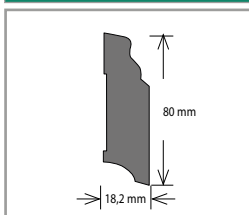

* Na zakázku. Aktuální vzorník na vyžádání u obchodního zástupce.

MDF SOKLOVÉ LIŠTY

Soklová lišta s MDF jádrem K-PRODUKT KP 40

Název	Barva	Rozměr (mm)	Balení	Cena za	Cena (Kč)
Soklová lišta KP 40	Dle vzorníku barev*	40 × 17	15 × 2,4 bm	bm	38

* Aktuální vzorník na vyžádání u obchodního zástupce.

Soklová lišta s MDF jádrem K-PRODUKT KP 60 a doplňky

Název	Barva	Rozměr (mm)	Balení	Cena za	Cena (Kč)
Soklová lišta KP 60	Dle vzorníku barev*	60 × 17	15 × 2,4 bm	bm	65
Roh vnitřní k soklové liště KP 60	Dle vzorníku barev*	—	50 ks	ks	38
Roh vnější k soklové liště KP 60	Dle vzorníku barev*	—	50 ks	ks	38
Spojka k soklové liště KP 60	Dle vzorníku barev*	—	50 ks	ks	37
Zakončení k soklové liště KP 60	Dle vzorníku barev*	—	30 párů	pár	62
Kovové úchytky pro montáž soklových lišt	Dle vzorníku barev*	—	50 ks	bal.	174

* Aktuální vzorník na vyžádání u obchodního zástupce.

Soklová lišta s MDF jádrem K-PRODUKT KP 80 P

Barva	Rozměr (mm)	Balení (bm)	Cena (Kč/bm)
Bílá	80 × 18,2	5 × 2,4	159
Stříbrná*			

* Na zakázku.

Soklová lišta s MDF jádrem K-PRODUKT KP 80 F