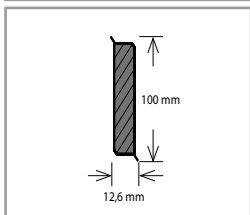

Soklová lišta s MDF jádrem Döllken Cubu flex life 100

Barva	Rozměr (mm)	Balení (bm)	Cena (Kč/bm)
Dle vzorníku barev*	100 × 12,6	10 × 2,5	124

* Na zakázku. Aktuální vzorník na vyžádání u obchodního zástupce.