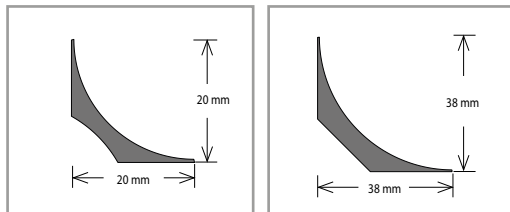

FABIONY A ZAKONČOVACÍ PROFILY

Fabiony

Název	Balení (bm)	Cena (Kč/bm)
Obrubový žlab Altro (fabion) CF 20 R (poloměr 20 mm)	2	37
Obrubový žlab Altro (fabion) CF 38 R (poloměr 38 mm)	2	71