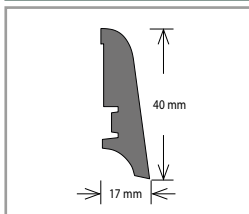

* Na zakázku. Aktuální vzorník na vyžádání u obchodního zástupce.

Soklová lišta s MDF jádrem Döllken S60 flex life Top

Barva	Rozměr (mm)	Balení (bm)	Cena (Kč/bm)
Dle vzorníku barev*	60 × 15	20 × 2,6	126

* Na zakázku. Aktuální vzorník na vyžádání u obchodního zástupce.

MDF SOKLOVÉ LIŠTY

Soklová lišta s MDF jádrem K-PRODUKT KP 40

Název	Barva	Rozměr (mm)	Balení	Cena za	Cena (Kč)
Soklová lišta KP 40	Dle vzorníku barev*	40 × 17	15 × 2,4 bm	bm	38