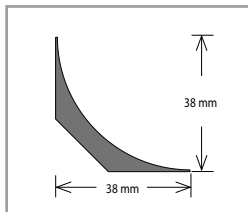

FABIONY A ZAKONČOVACÍ PROFILY

Fabiony

Název	Balení (bm)	Cena (Kč/bm)
Obrubový žlab Altro (fabion) CF 20 R (poloměr 20 mm)	2,5	28
Obrubový žlab Altro (fabion) CF 38 R (poloměr 38 mm)	2	80