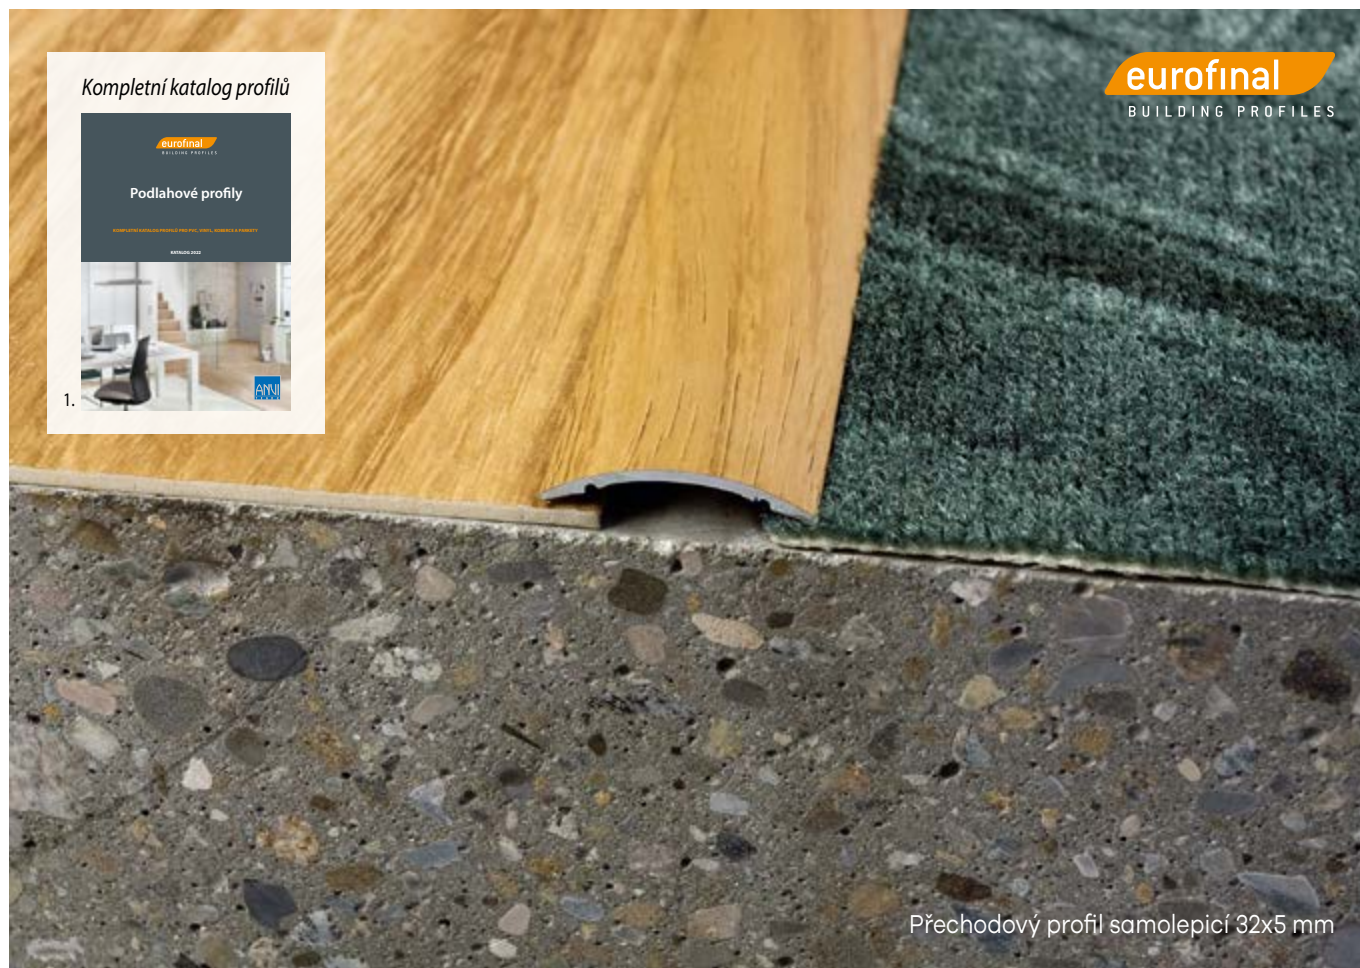

* Na zakázku.

1. Vyžádejte si tištěný kompletní katalog profilů Eurofinal u svého obchodně-technického poradce. Elektronická verze ke stažení na anvitrade.cz.

Přechodový profil samolepicí 32x5 mm

HLINÍKOVÉ SCHODOVÉ HRANY