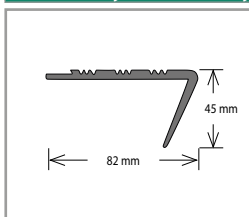

Plastový schodový profil Fatra PVC 1891

Barva	Rozměr (mm)	Délka (bm)	Balení (bm)	Cena (Kč/bm)
Dle vzorníku barev	82 × 45	2,5	50	177
Dle vzorníku barev**	82 × 45	2	40	177
Dle vzorníku barev**	82 × 45	1,5	30	177

** Na zakázku. Aktuální vzorník na vyžádání u obchodního zástupce.