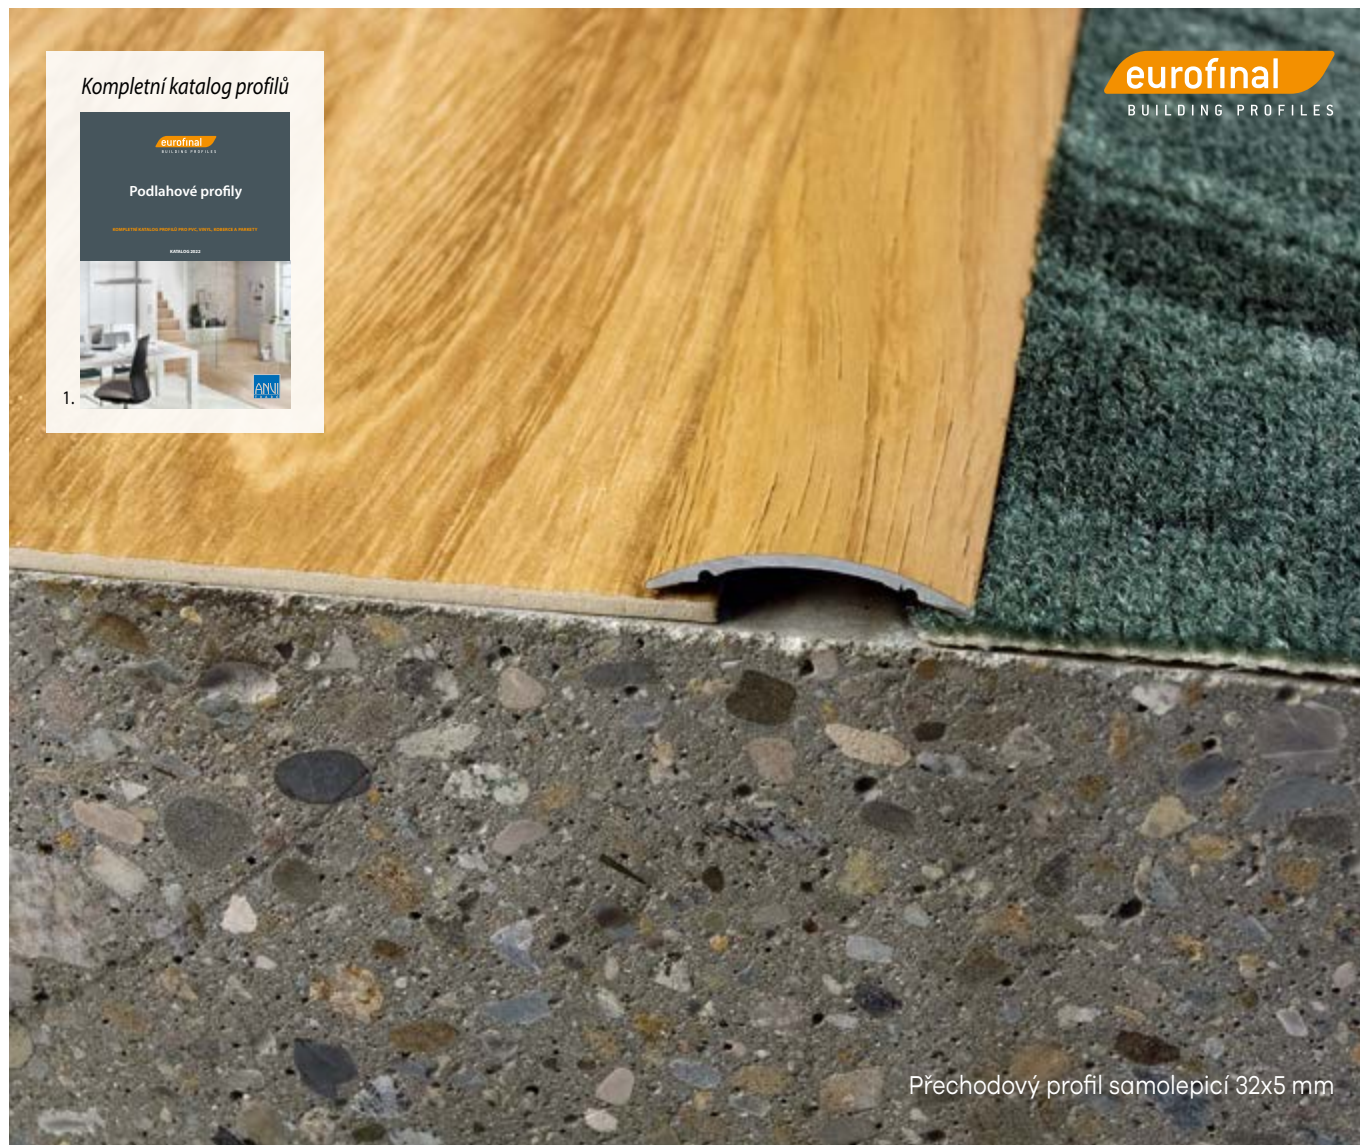

* Na zakázku.

1. Vyžádejte si tištěný kompletní katalog profilů Eurofinal u svého obchodně-technického poradce. Elektronická verze ke stažení na anvitrade.cz.

eurofinal
BUILDING PROFILES

Přechodový profil samolepicí 32x5 mm