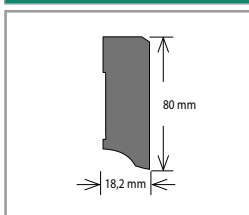

* Aktuální vzorník na vyžádání u obchodního zástupce.

Soklová lišta s MDF jádrem K-PRODUKT KP 80 P

Barva	Rozměr (mm)	Balení (bm)	Cena (Kč/bm)
Bílá	80 × 18,2	5 × 2,4	159
Stříbrná*			

* Na zakázku.

Soklová lišta s MDF jádrem K-PRODUKT KP 80 F

Barva	Rozměr (mm)	Balení (bm)	Cena (Kč/bm)
Bílá	80 × 18,2	5 × 2,4	159
Stříbrná*			

* Na zakázku.

Soklová lišta s MDF jádrem K-PRODUKT KP 100

Barva	Rozměr (mm)	Balení (bm)	Cena (Kč/bm)
Bílá	100 × 18,2	5 × 2,4	199
Stříbrná*			