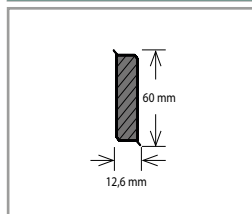

Soklová lišta s MDF jádrem Döllken Cubu flex life 60