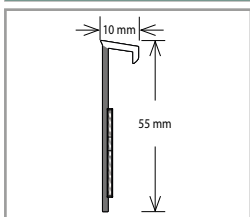

** Na zakázku. Aktuální vzorník na vyžádání u obchodního zástupce.

Plastový schodový profil Fatra PVC 2186

Barva	Rozměr (mm)	Délka (bm)	Balení (bm)	Cena (Kč/bm)
Dle vzorníku barev*	95 × 35	2,5	40	202

* Na zakázku. Aktuální vzorník na vyžádání u obchodního zástupce.

PLASTOVÉ KOBERCOVÉ SOKLOVÉ LIŠTY

Plastová kobercová soklová lišta Bolta 25430

Barva	Rozměr (mm)	Balení (bm)	Cena (Kč/bm)
Bílá	50 × 10	40 × 2,5	25

Plastová kobercová soklová lišta Bolta 25387 – ohebná

Barva	Rozměr (mm)	Balení (bm)	Cena (Kč/bm)
Bílá	55 × 10	40 × 2,5	38