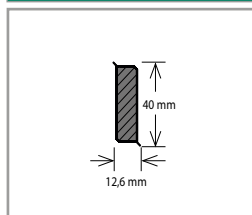

Soklová lišta s MDF jádrem Döllken Cubu flex life 40