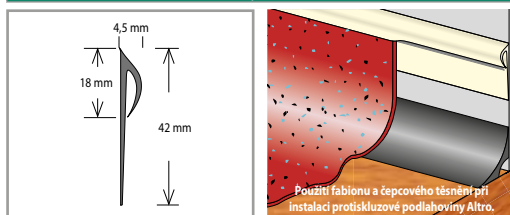

Zakončovací profily

Název	Balení (bm)	Cena (Kč/bm)
Čepcové těsnění C7 (zakončení podlahovin na stěně) – bílá, šedá, černá	25	43

Superfix Turbo

HYBRIDNÍ LEPICÍ A TĚSNICÍ TMEL SE SILNOU LEPICÍ SILOU

Jednosložkové, hybridní montážní lepidlo se silnou počáteční lepicí silou, vhodné k elastickému lepení rozličných materiálů ve vnitřním i venkovním prostředí.

175 Kč
cena za kus
kartuše 435 g

bez DPH

ANVI TRADE s.r.o.
SPONZORUJE
GEKONA
ZÁZRAČÉHO
VE 4. NEJLEPŠÍ
ZOO NA SVĚTĚ.