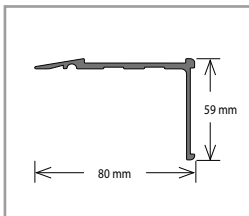

Protiskluzový hliníkový schodový profil Altro ALD 125 s pruhem z podlahoviny Altro

Barva	Rozměr (mm)	Délka (bm)	Cena (Kč/bm)
Přírodní hliník / žlutá	80 × 59	3,2	835