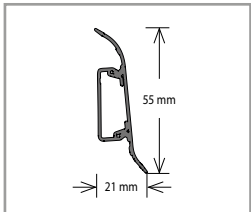

Plastová soklová lišta a doplňky VOX

Název	Barva	Rozměr (mm)	Balení	Cena za	Cena (Kč)
Soklová lišta IZZI	Dle vzorníku barev*	55 x 21	36 x 2,5 bm	bm	67
Roh vnitřní k soklové liště IZZI	Dle vzorníku barev*	–	25 ks	ks	35
Roh vnější k soklové liště IZZI	Dle vzorníku barev*	–	25 ks	ks	35
Spojka k soklové liště IZZI	Dle vzorníku barev*	–	25 ks	ks	35
Zakončení k soklové liště IZZI	Dle vzorníku barev*	–	25 párů	pár	67

* Aktuální vzorník na vyžádání u obchodního zástupce.