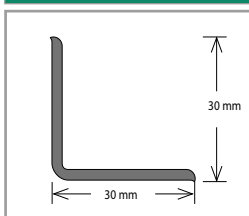

Plastová soklová lišta Bolta 10271

Barva	Rozměr (mm)	Balení (bm)	Cena (Kč/bm)
Dekor základní barva	30 × 30	50	27
Dekor dřevo			28