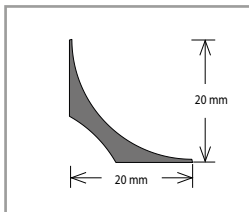

FABIONY A ZAKONČOVACÍ PROFILY

Fabiony

Název	Balení (bm)	Cena (Kč/bm)
Obrubový žlab Altro (fabion) CF 20 R (poloměr 20 mm)	2,5	28
Obrubový žlab Altro (fabion) CF 38 R (poloměr 38 mm)	2	80