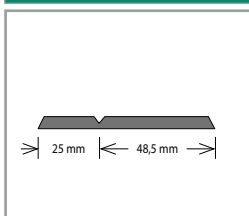

Plastová soklová lišta Fatra PVC 1357

Barva	Rozměr (mm)	Balení (bm)	Cena (Kč/bm)
Dle vzorníku barev*	48,5 × 25	80	36

* Na zakázku, odběr možný pouze po celých baleních. Aktuální vzorník na vyžádání u obchodního zástupce.