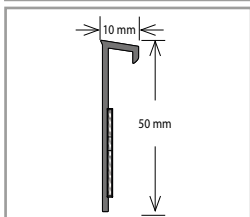

** Na zakázku. Aktuální vzorník na vyžádání u obchodního zástupce.

Plastový schodový profil Fatra PVC 2186

Barva	Rozměr (mm)	Délka (bm)	Balení (bm)	Cena (Kč/bm)
Dle vzorníku barev*	95 × 35	2,5	40	202

* Na zakázku. Aktuální vzorník na vyžádání u obchodního zástupce.

PLASTOVÉ KOBERCOVÉ SOKLOVÉ LIŠTY

Plastová kobercová soklová lišta Bolta 25430

Barva	Rozměr (mm)	Balení (bm)	Cena (Kč/bm)
Bílá	50 × 10	40 × 2,5	25

Plastová kobercová soklová lišta Bolta 25387 – ohebná

Barva	Rozměr (mm)	Balení (bm)	Cena (Kč/bm)
Bílá	55 × 10	40 × 2,5	38