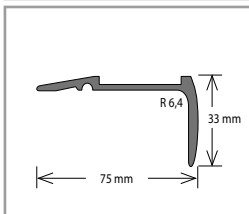

Protiskluzový hliníkový schodový profil Altro ALD 100 s pruhem z podlahoviny Altro

Barva	Rozměr (mm)	Délka (bm)	Cena (Kč/bm)
Přírodní hliník / černo-žlutá	75 × 33	2,9 a 3,2	678