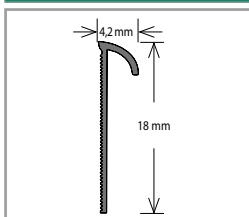

* Aktuální vzorník na vyžádání u obchodního zástupce.

Plastová kobercová soklová lišta Megat

Barva	Rozměr (mm)	Balení (bm)	Cena (Kč/bm)
Bílá	52 × 10	40 × 2,5	27

PLASTOVÉ SOKLOVÉ LIŠTY

Plastová soklová lišta Bolta 25560 – pěnová

Barva	Rozměr (mm)	Balení (bm)	Cena (Kč/bm)
Dekor základní barva	60 × 14,4	40 × 2,5	55
Dekor dřevo	60 × 14,4	40 × 2,5	64

* Aktuální vzorník na vyžádání u obchodního zástupce.

Plastová soklová lišta Bolta 25669 – pěnová, pro vlepění vinylového pásku

Barva	Rozměr (mm)	Balení (bm)	Cena (Kč/bm)
Dle vzorníku barev*	57,3 × 11,8	20 × 2,5	79

* Aktuální vzorník na vyžádání u obchodního zástupce.

Plastová soklová lišta Bolta 20311

Barva	Rozměr (mm)	Balení (bm)	Cena (Kč/bm)
Champagne	18 × 4,2	40 × 2,5	52
Stříbrná			
Bílá			