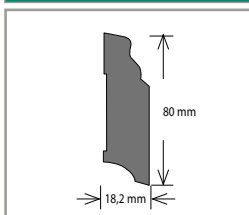

Soklová lišta s MDF jádrem K-PRODUKT KP 80 P

Barva	Rozměr (mm)	Balení (bm)	Cena (Kč/bm)
Bílá	80 × 18,2	5 × 2,4	159
Stříbrná*			

* Na zakázku.