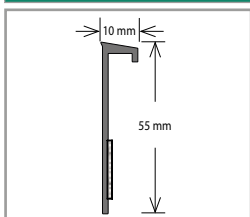

PLASTOVÉ KOBERCOVÉ SOKLOVÉ LIŠTY

Plastová kobercová soklová lišta Bolta 25430

Barva	Rozměr (mm)	Balení (bm)	Cena (Kč/bm)
Bílá	50 × 10	40 × 2,5	34

Plastová kobercová soklová lišta Bolta 25387 – ohebná

Barva	Rozměr (mm)	Balení (bm)	Cena (Kč/bm)
Bílá	55 × 10	40 × 2,5	37

Plastová kobercová soklová lišta Döllken TLE 55 K – velmi elastická

Barva	Rozměr (mm)	Balení (bm)	Cena (Kč/bm)
Bílá	55 × 10	20 × 2,5	38

Plastová kobercová soklová lišta Döllken TL 55

Barva	Rozměr (mm)	Balení (bm)	Cena (Kč/bm)
Dle vzorníku barev*	55 × 10	20 × 2,5	38