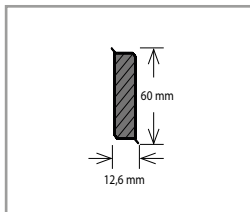

Soklová lišta s MDF jádrem Döllken Cubu flex life 60

Barva	Rozměr (mm)	Balení (bm)	Cena (Kč/bm)
Bílá			
Platinově stříbrná			
Champagne	60 × 12,6	10 × 2,5	92
Antracit			
Ostatní dekory – dle vzorníku barev*			

* Na zakázku. Aktuální vzorník na vyžádání u obchodního zástupce.