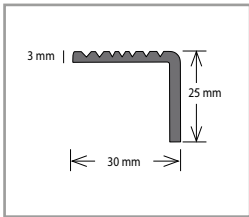

HLINÍKOVÉ SCHODOVÉ PROFILY

Hliníkový schodový profil Amtico AMD 45

Barva	Rozměr (mm)	Délka (bm)	Cena (Kč/bm)
Přírodní hliník	45 × 23,5	2,7	145

Hliníkový schodový profil AL 3385

Barva	Rozměr (mm)	Délka (bm)	Cena (Kč/bm)
Přírodní hliník	30 × 25	6,0 a 3,0	175