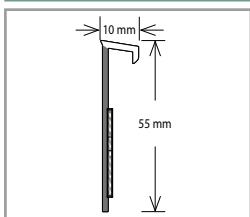

** Na zakázku. Aktuální vzorník na vyžádání u obchodního zástupce.

Plastový schodový profil Fatra PVC 2186

Barva	Rozměr (mm)	Délka (bm)	Balení (bm)	Cena (Kč/bm)
Dle vzorníku barev*	95 × 35	2,5	40	156

* Na zakázku. Aktuální vzorník na vyžádání u obchodního zástupce.

PLASTOVÉ KOBERCOVÉ SOKLOVÉ LIŠTY

Plastová kobercová soklová lišta Bolta 25430

Barva	Rozměr (mm)	Balení (bm)	Cena (Kč/bm)
Bílá	50 × 10	40 × 2,5	34

Plastová kobercová soklová lišta Bolta 25387 – ohebná

Barva	Rozměr (mm)	Balení (bm)	Cena (Kč/bm)
Bílá	55 × 10	40 × 2,5	37