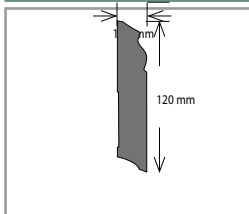

Soklová lišta s MDF jádrem K-PRODUKT KP 120

Barva	Rozměr (mm)	Balení (bm)	Cena (Kč/bm)
Bílá	120 × 14,2	5 × 2,4	180
Stříbrná*			

* Na zakázku.