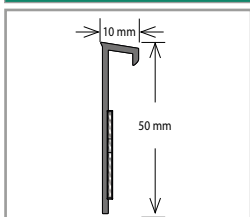

** Na zakázku. Aktuální vzorník na vyžádání u obchodního zástupce.

Plastový schodový profil Fatra PVC 2186

Barva	Rozměr (mm)	Délka (bm)	Balení (bm)	Cena (Kč/bm)
Dle vzorníku barev*	95 × 35	2,5	40	156

* Na zakázku. Aktuální vzorník na vyžádání u obchodního zástupce.

PLASTOVÉ KOBERCOVÉ SOKLOVÉ LIŠTY

Plastová kobercová soklová lišta Bolta 25430

Barva	Rozměr (mm)	Balení (bm)	Cena (Kč/bm)
Bílá	50 × 10	40 × 2,5	34

Plastová kobercová soklová lišta Bolta 25387 – ohebná

Barva	Rozměr (mm)	Balení (bm)	Cena (Kč/bm)
Bílá	55 × 10	40 × 2,5	37