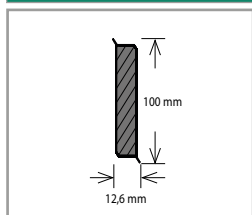

Soklová lišta s MDF jádrem Döllken Cubu flex life 100