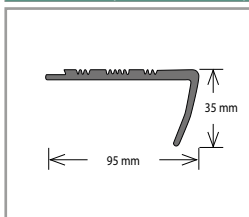

Plastový schodový profil Fatra PVC 2186

Barva	Rozměr (mm)	Délka (bm)	Balení (bm)	Cena (Kč/bm)
Dle vzorníku barev*	95 × 35	2,5	40	202

* Na zakázku. Aktuální vzorník na vyžádání u obchodního zástupce.