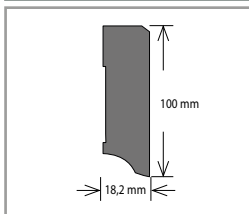

* Aktuální vzorník na vyžádání u obchodního zástupce.

Soklová lišta s MDF jádrem K-PRODUKT KP 80 P

Barva	Rozměr (mm)	Balení (bm)	Cena (Kč/bm)
Bílá	80 × 18,2	5 × 2,4	159
Stříbrná*			

* Na zakázku.

Soklová lišta s MDF jádrem K-PRODUKT KP 80 F

Barva	Rozměr (mm)	Balení (bm)	Cena (Kč/bm)
Bílá	80 × 18,2	5 × 2,4	159
Stříbrná*			

* Na zakázku.

Soklová lišta s MDF jádrem K-PRODUKT KP 100

Barva	Rozměr (mm)	Balení (bm)	Cena (Kč/bm)
Bílá	100 × 18,2	5 × 2,4	199
Stříbrná*			