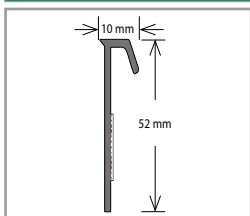

PLASTOVÉ KOBERCOVÉ SOKLOVÉ LIŠTY

Plastová kobercová soklová lišta Bolta 25430

Barva	Rozměr (mm)	Balení (bm)	Cena (Kč/bm)
Bílá	50 × 10	40 × 2,5	34

Plastová kobercová soklová lišta Bolta 25387 – ohebná

Barva	Rozměr (mm)	Balení (bm)	Cena (Kč/bm)
Bílá	55 × 10	40 × 2,5	37

Plastová kobercová soklová lišta Döllken TLE 55 K – velmi elastická

Barva	Rozměr (mm)	Balení (bm)	Cena (Kč/bm)
Bílá	55 × 10	20 × 2,5	38

Plastová kobercová soklová lišta Döllken TL 55

Barva	Rozměr (mm)	Balení (bm)	Cena (Kč/bm)
Dle vzorníku barev*	55 × 10	20 × 2,5	38

* Aktuální vzorník na vyžádání u obchodního zástupce.

Plastová kobercová soklová lišta Megat

Barva	Rozměr (mm)	Balení (bm)	Cena (Kč/bm)
Bílá	52 × 10	40 × 2,5	27

PLASTOVÉ SOKLOVÉ LIŠTY

Plastová soklová lišta Bolta 25560 – pěnová