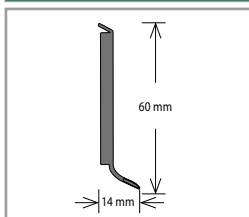

* Aktuální vzorník na vyžádání u obchodního zástupce.

Plastová kobercová soklová lišta Megat

Barva	Rozměr (mm)	Balení (bm)	Cena (Kč/bm)
Bílá	52 × 10	40 × 2,5	27

PLASTOVÉ SOKLOVÉ LIŠTY

Plastová soklová lišta Bolta 25560 – pěnová

Barva	Rozměr (mm)	Balení (bm)	Cena (Kč/bm)
Dekor základní barva	60 × 14,4	40 × 2,5	55
Dekor dřevo	60 × 14,4	40 × 2,5	64

* Aktuální vzorník na vyžádání u obchodního zástupce.

Plastová soklová lišta Bolta 25669 – pěnová, pro vlepění vinylového pásku