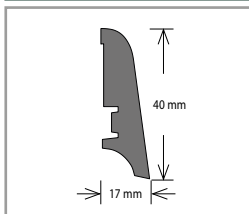

MDF SOKLOVÉ LIŠTY

Soklová lišta s MDF jádrem K-PRODUKT KP 40

Název	Barva	Rozměr (mm)	Balení	Cena za	Cena (Kč)
Soklová lišta KP 40	Dle vzorníku barev*	40 × 17	15 × 2,4 bm	bm	38

* Aktuální vzorník na vyžádání u obchodního zástupce.