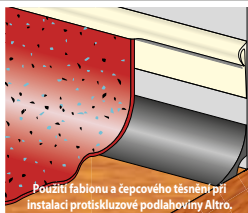

Zakončovací profily

Název	Cena (Kč/bm)
Čepové těsnění C7 (zakončení podlahovin na stěně) – bílá, šedá, černá, délka 2,5 bm	59

Superfix Turbo

**HYBRIDNÍ LEPICÍ
A TĚSNICÍ TMEL
SE SILNOU LEPICÍ SILOU**

Jednosložkové, hybridní montážní lepidlo se silnou počáteční lepicí silou, vhodné k elastickému lepení rozličných materiálů ve vnitřním i venkovním prostředí.

163 Kč
cena za kus
kartuše 435 g

bez DPH

ANVI TRADE s.r.o.
SPONZORUJE
GEKONA
ZÁZRAČÉHO
VE 4. NEJLEPŠÍ
ZOO NA SVĚTĚ.