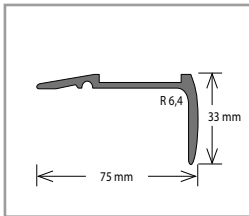

Protiskluzový hliníkový schodový profil Altro ALD 100 s pruhem z podlahoviny Altro

Barva	Rozměr (mm)	Délka (bm)	Cena (Kč/bm)
Přírodní hliník / černo-žlutá	75 × 33	2,9 a 3,2	678