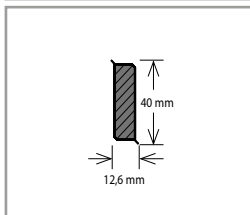

Soklová lišta s MDF jádrem Döllken Cubu flex life 40

Barva	Rozměr (mm)	Balení (bm)	Cena (Kč/bm)
Bílá			
Platinově stříbrná	40 × 12,6	10 × 2,5	64
Antracit			
Ostatní dekory – dle vzorníku barev*			

* Na zakázku. Aktuální vzorník na vyžádání u obchodního zástupce.