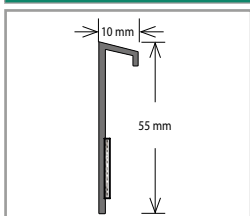

PLASTOVÉ KOBERCOVÉ SOKLOVÉ LIŠTY

Plastová kobercová soklová lišta Bolta 25430

Barva	Rozměr (mm)	Balení (bm)	Cena (Kč/bm)
Bílá	50 × 10	40 × 2,5	34

Plastová kobercová soklová lišta Bolta 25387 – ohebná

Barva	Rozměr (mm)	Balení (bm)	Cena (Kč/bm)
Bílá	55 × 10	40 × 2,5	37

Plastová kobercová soklová lišta Döllken TLE 55 K – velmi elastická

Barva	Rozměr (mm)	Balení (bm)	Cena (Kč/bm)
Bílá	55 × 10	20 × 2,5	38

Plastová kobercová soklová lišta Döllken TL 55

Barva	Rozměr (mm)	Balení (bm)	Cena (Kč/bm)
Dle vzorníku barev*	55 × 10	20 × 2,5	38