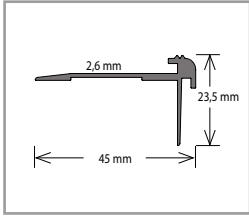

HLINÍKOVÉ SCHODOVÉ PROFILY

Hliníkový schodový profil Amtico AMD 45

Barva	Rozměr (mm)	Délka (bm)	Cena (Kč/bm)
Přírodní hliník	45 × 23,5	2,7	145

Hliníkový schodový profil AL 3385

Barva	Rozměr (mm)	Délka (bm)	Cena (Kč/bm)
Přírodní hliník	30 × 25	6,0 a 3,0	175