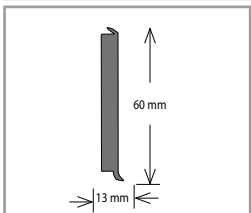

* Aktuální vzorník na vyžádání u obchodního zástupce.

Soklová lišta s MDF jádrem, Döllken Cubu Decor

Barva	Rozměr (mm)	Balení (bm)	Cena (Kč/bm)
Dle vzorníku barev* NOVINKA	60 x 13	10 x 2,5	120

* Aktuální vzorník na vyžádání u obchodního zástupce.

Soklová lišta s MDF jádrem, Döllken Cubu Stone & Style

Barva	Rozměr (mm)	Balení (bm)	Cena (Kč/bm)
2816 – skladem	60 x 13	10 x 2,5	147
Ostatní dekory na zakázku*	60 x 13	10 x 2,5	147

* Aktuální vzorník na vyžádání u obchodního zástupce.