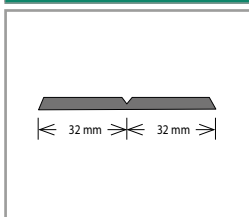

Plastová soklová lišta Fatra PVC 1363

Barva	Rozměr (mm)	Balení (bm)	Cena (Kč/bm)
Dle vzorníku barev*	32 × 32	40	26

* Aktuální vzorník na vyžádání u obchodního zástupce.