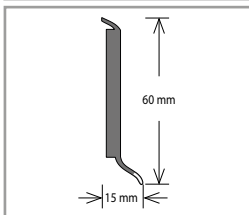

Plastová soklová lišta Tarkett KS 61 – 1411 vhodná k linoleu Tarkett

Barva	Rozměr (mm)	Balení (bm)	Cena (Kč/bm)
Dle vzorníku barev*	60 × 15	20 × 2,5	76,5

* Na zakázku, odběr možný pouze po celých baleních. Aktuální vzorník na vyžádání u obchodního zástupce.