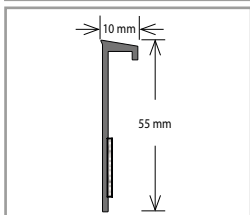

PLASTOVÉ KOBERCOVÉ SOKLOVÉ LIŠTY

Plastová kobercová soklová lišta Bolta 25430

Barva	Rozměr (mm)	Balení (bm)	Cena (Kč/bm)
Bílá	50 × 10	40 × 2,5	25

Plastová kobercová soklová lišta Bolta 25387 – ohebná

Barva	Rozměr (mm)	Balení (bm)	Cena (Kč/bm)
Bílá	55 × 10	40 × 2,5	38

Plastová kobercová soklová lišta Döllken TLE 55 K – velmi elastická

Barva	Rozměr (mm)	Balení (bm)	Cena (Kč/bm)
Bílá	55 × 10	20 × 2,5	42

Plastová kobercová soklová lišta Döllken TL 55

Barva	Rozměr (mm)	Balení (bm)	Cena (Kč/bm)
Dle vzorníku barev*	55 × 10	20 × 2,5	42