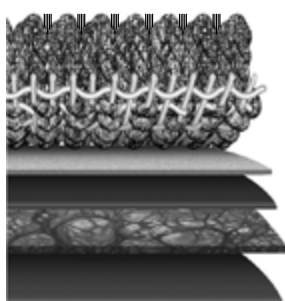

2.

1. Katalog Amtico Entryway (ke stažení na anvitrade.cz)
2. Infinity® RE – revoluční modulární skladba podkladu s obsahem 21 % recyklovaných surovin

Amtico Entryway – čisticí zóny

Název	Tř. zatížení EN 1307	Tloušťka (mm)	Rozměr (mm)	Balení	Cena za kus (Kč)*	Cena za kus (Kč)**
Recoarse (Traverse Tan, Bypass Black)*	33	8,9	610 × 610	6 ks (2,97 m²)	882	848
Ruffian (Ebony Earth, Tan Tetons)*	33	8,7	610 × 610	6 ks (2,97 m²)	882	848
Inertia, Charge, Force (Kinetic, Vector, Static, Slide)*	33	8,7	457 × 914	8 ks (2,51 m²)	995	957

* Na zakázku.

* Při odběru množství menšího než 1 balení.

** Při odběru množství nad 1 balení.