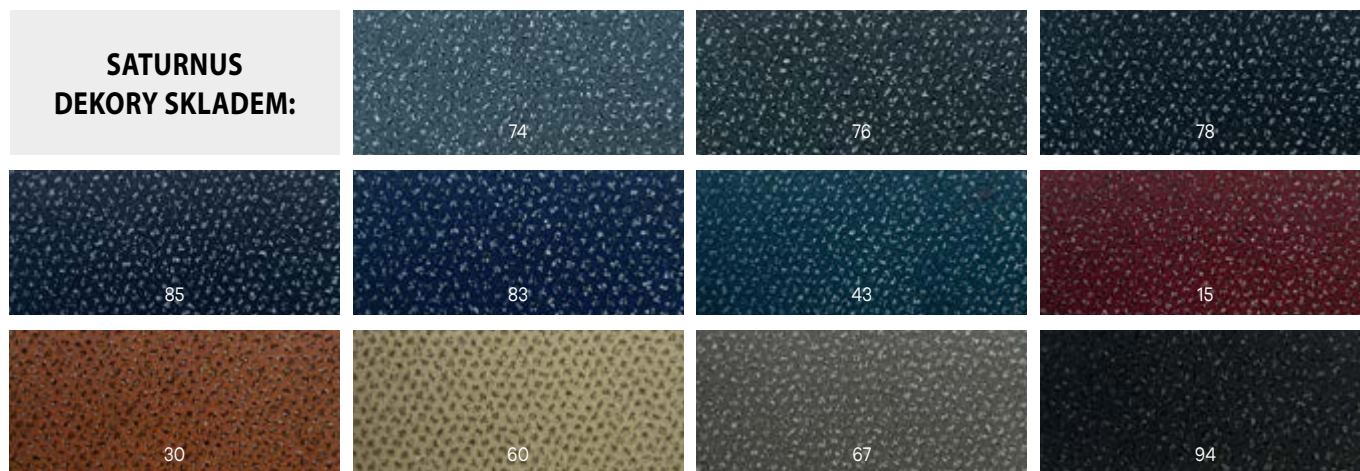

* Na zakázku.

▲ LF = elektrostaticky vodivá úprava za příplatek 154,- Kč/m² / minimální odběr 300 m².

Ostatní zátěžové koberce

Název	Složení	Výška vlasu (mm)	Celk. tloušťka (mm)	Šířka role (cm)	Délka role (bm)	Tř. zatížení ISO 10874	Cena (Kč/m²)
Primavera – vpichovaný	100 % PP	4	8	400	30	31	254
Blitz – smyčka	100 % PA 6 solution dyed	2,9	5,4	400	39	33	515
Endurance – střížený	DOPRODEJ 100 % PP	4	7	400	30	32	395
Rubin – smyčka	100 % PP	2,5	5,5	400	25 – 30	32	316
Saturnus	100 % PA 6 solution dyed	5,5	7,5	400	30	23, 32	584
Koberce Q Step 1**	NOVINKA 100% PA 6	4,4	7	400	30	33	1 200
Koberce Q Step 2**	NOVINKA 100% PA 6	4,2	7	400	30	33	1 200

Příplatek za řez 99 Kč/ks bez DPH.

** Na zakázku, minimální množství objednávky = 50 m². Příplatek za Bfl: 39 Kč/m² bez DPH.

Univerzální syntetická podložka pod koberce tl. 5 mm

Název	Objednávací číslo	Tloušťka (mm)	Šíře (cm)	Cena za kupón (Kč/m²)	Cena za roli (Kč/m²)
Tiara Universal 102*	103449	5	200	972	719
Tiara Universal 104*	103450	5	400	972	719

* Na zakázku.