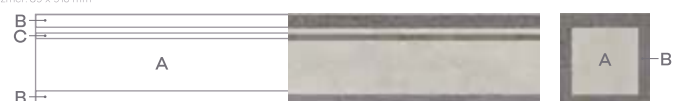

Pinstripe Bold

Rozměr: 89 x 915 mm