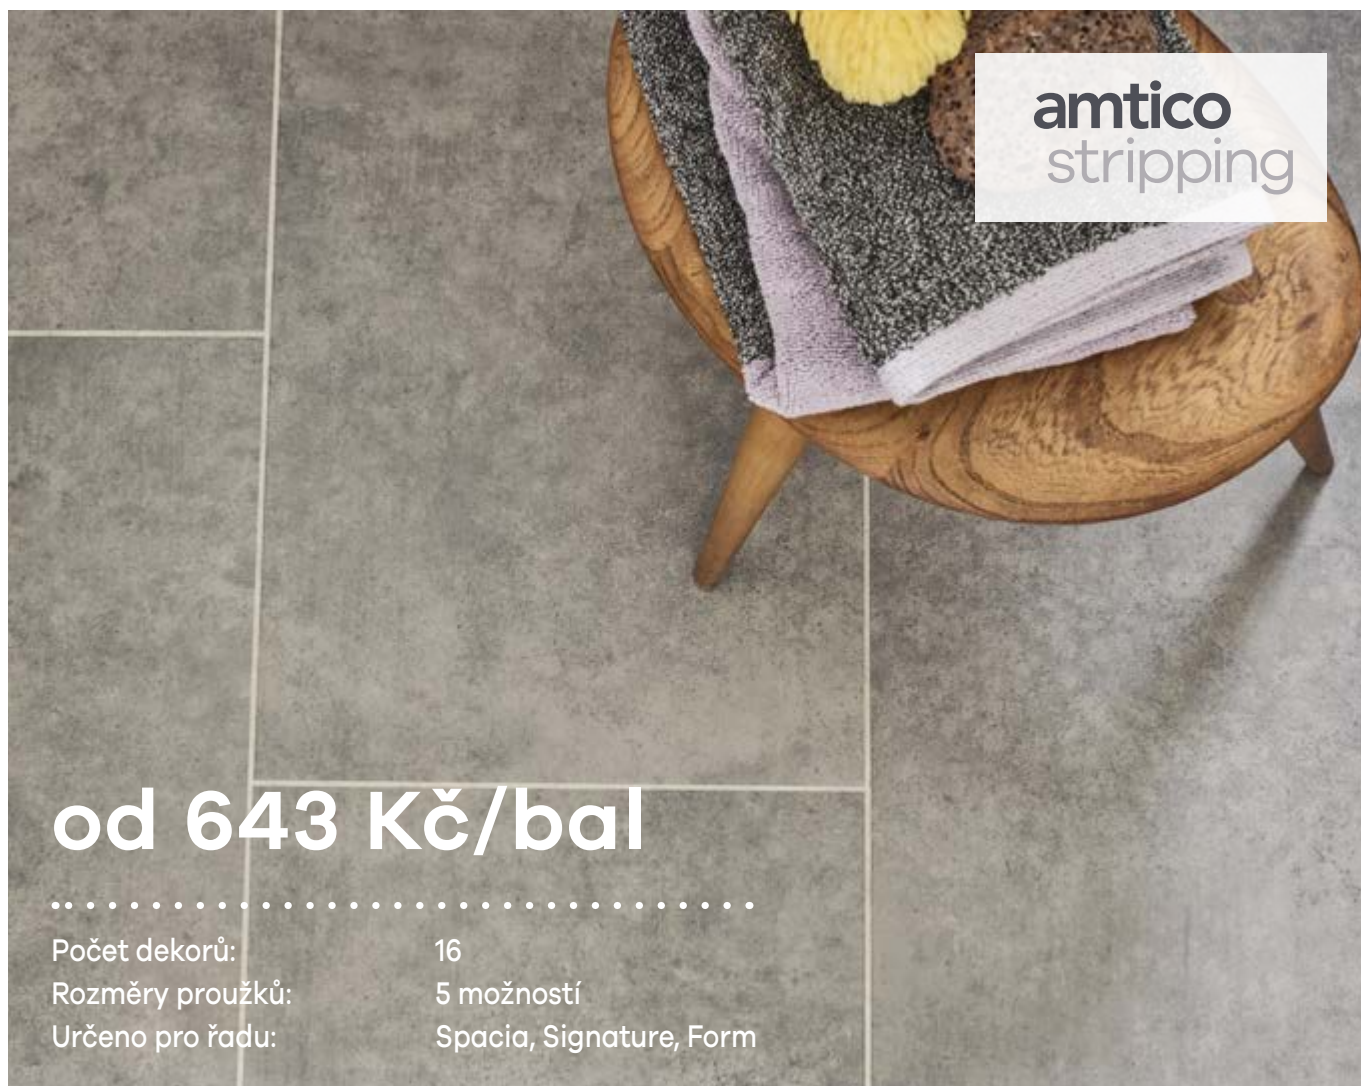

od 643 Kč/bal

Počet dekorů: 16
Rozměry proužků: 5 možností
Určeno pro řadu: Spacia, Signature, Form

Amtico Spacia/Form/Signature – proužky pro spáry

Název	Dekory s příčným vzorem**	Dekory**	Rozměr (mm)	Cena (Kč/bal)
Proužky pro spáry* (celkem 16 dekorů)	American Oak	Cirrus Air, Mirabelle Creme, Stria Sediment, Stria Basalt,	3 × 915	643
	Fused Birch	Stria Volcanic, Concrete Pale,	6 × 915	1 285
	Wenge Wood	Shimmer Denim,	9 × 915	2 103
	Wild Walnut	Silver, Bronze, Gold,	13 × 915	2 920
		Pure Plain Black, Pure Plain White	19 × 915	3 796

* Na zakázku. Určeno pro řadu Spacia, Signature a Form. Odběr možný pouze po celých baleních, tj. 36 ks. Proužky jsou dodávány pouze v délce 915 mm a v tloušťce 2 mm (bez zkosených hran).

** Kterýkoliv dekor Amtico Signature lze dodat také jako proužek pro spáry v kterémkoli z uvedených rozměrů v odpovídající ceně, v délce 915 mm a v tloušťce 2 mm (bez zkosených hran).

Pure Plain Black	AROAPN22
American Oak (příčný vzor)	AROW7050
Bronze	AROAMP18
Cirrus Air	AROW8100
Concrete Pale	AROSCN30
Fused Birch (příčný vzor)	AROW7500
Gold	AROAMP78
Mirabelle Creme	AROSMB14

Pure Plain White	AROAPN11
Shimmer Denim	AROASE39
Silver	AROAMP38
Stria Basalt	AROSMS43
Stria Sediment	AROSMS14
Stria Volcanic	AROSMS42
Wenge Wood (příčný vzor)	AROW7490
Wild Walnut (příčný vzor)	AROW7620