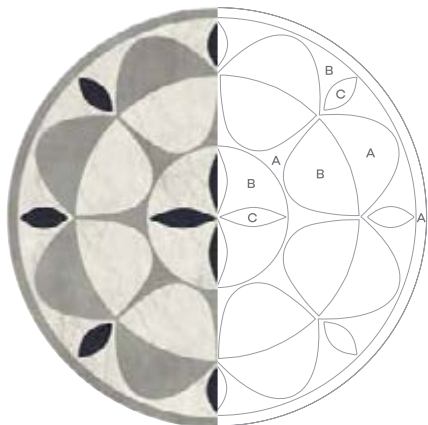

Amtico Signature – motivy

Název	Cena (Kč/ks)
Octavia Small, Small Star, Rosette Small (Décor)*	9 355
Apollo, Constellation, Octavia Large, Rosette Large (Décor)*	15 875
Lotus*	26 080
Motiv (logo) Tailor Made – výroba vlastního designu na zakázku*	Na vyžádání

* Na zakázku. Rozměry všech motivů a přehled dekorů, ze kterých lze dodat jednotlivé motivy, jsou dostupné v katalogu Amtico Signature nebo na vyžádání. Provedení Acoustic není možné.

Octavia Small / Large