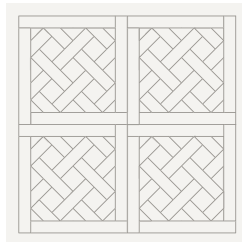

Provedení Acoustic není možné.

Dostupné vzory Designers' Choice:

Small Parquet

Large Parquet

Chevron

Halcyon Pleat

Chantilly Weave

Gable Parquet