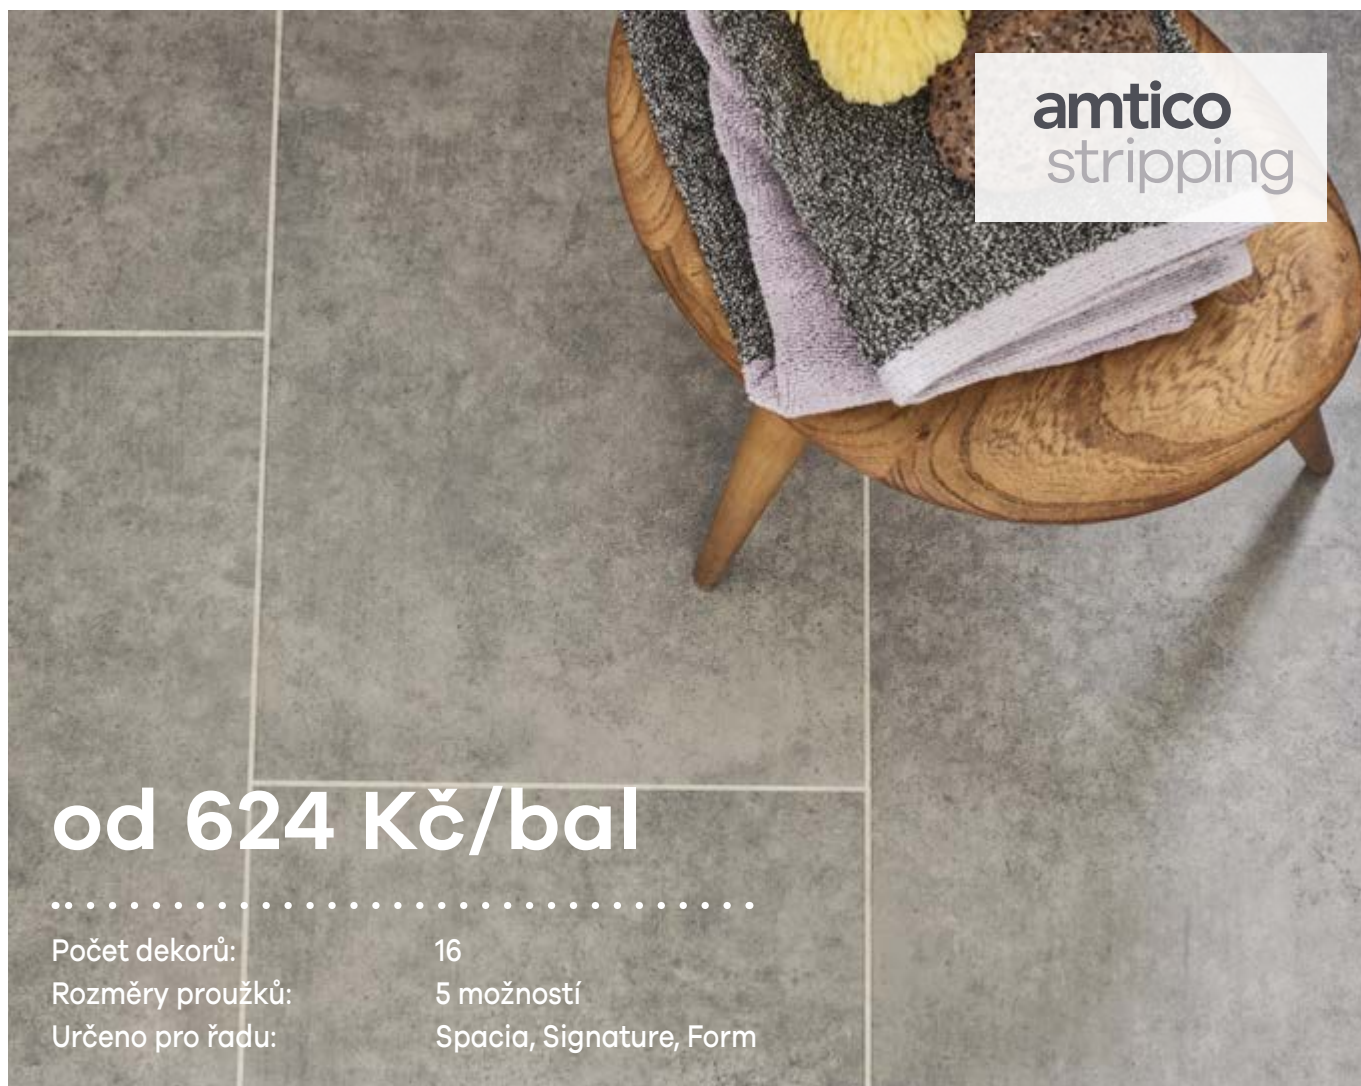

od 624 Kč/bal

Počet dekorů: 16
Rozměry proužků: 5 možností
Určeno pro řadu: Spacia, Signature, Form

Amtico Spacia/Form/Signature – proužky pro spáry

Název	Dekory s příčným vzorem**	Dekory**	Rozměr (mm)	Cena (Kč/bal)
Proužky pro spáry* (celkem 16 dekorů)	American Oak	Cirrus Air, Mirabelle Creme, Stria Sediment, Stria Basalt,	3 × 915	624
	Fused Birch	Stria Volcanic, Concrete Pale,	6 × 915	1 248
	Wenge Wood	Shimmer Denim,	9 × 915	2 042
	Wild Walnut	Silver, Bronze, Gold,	13 × 915	2 835
		Pure Plain Black, Pure Plain White	19 × 915	3 686

* Na zakázku. Určeno pro řadu Spacia, Signature a Form. Odběr možný pouze po celých baleních, tj. 36 ks. Proužky jsou dodávány pouze v délce 915 mm a v tloušťce 2 mm (bez zkosených hran).

** Kterýkoliv dekor Amtico Signature lze dodat také jako proužek pro spáry v kterémkoli z uvedených rozměrů v odpovídající ceně, v délce 915 mm a v tloušťce 2 mm (bez zkosených hran).

Pure Plain Black AROAPN22

American Oak (příčný vzor) AROW7050

Bronze AROAMP18

Cirrus Air AROW8100

Concrete Pale AROSCN30

Fused Birch (příčný vzor) AROW7500

Gold AROAMP78

Mirabelle Creme AROSMB14

Pure Plain White AROAPN11

Shimmer Denim AROASE39

Silver AROAMP38

Stria Basalt AROSMS43

Stria Sediment AROSMS14

Stria Volcanic AROSMS42

Wenge Wood (příčný vzor) AROW7490

Wild Walnut (příčný vzor) AROW7620