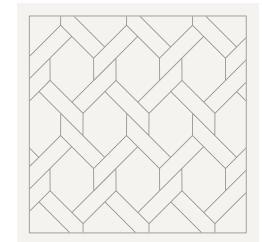

Castel Weave