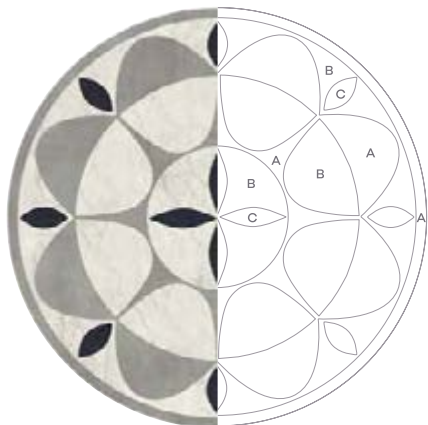

Amtico Signature – motivy

Název	Cena (Kč/ks)
Octavia Small, Small Star, Rosette Small (Décor)*	9 636
Apollo, Constellation, Octavia Large, Rosette Large (Décor)*	16 351
Lotus*	26 863
Motiv (logo) Tailor Made – výroba vlastního designu na zakázku*	Na vyžádání

* Na zakázku. Rozměry všech motivů a přehled dekorů, ze kterých lze dodat jednotlivé motivy, jsou dostupné v katalogu Amtico Signature nebo na vyžádání. Provedení Acoustic není možné.

Octavia Small / Large