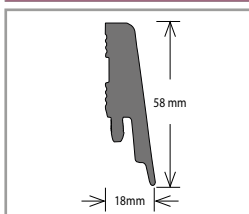

Soklová lišta k Rocko

Barva	Rozměr (mm)	Balení (bm)	Cena (Kč/ks)
Dle vzorníku* DOPRODEJ	58 x 18	10 x 2,4	188

*Aktuální vzorník na vyžádání u obchodního zástupce.