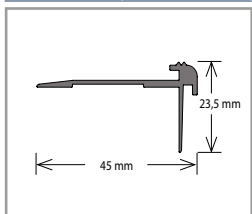

Hliníkový schodový profil Amtico AMD 45

Barva	Rozměr (mm)	Délka (bm)	Cena (Kč/bm)
Přírodní hliník	45 × 23,5	2,7	145