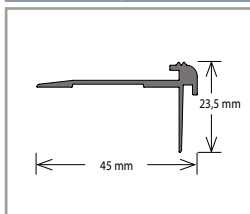

Hliníkový schodový profil Amtico AMD 45

Barva	Rozměr (mm)	Délka (bm)	Cena (Kč/bm)
Přirodní hliník	45 × 23,5	2,7	145