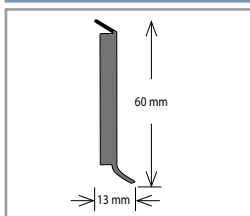

Soklová lišta k Amtico First s MDF jádrem, Döllken EP60/13 flex life

Barva	Rozměr (mm)	Balení (bm)	Cena (Kč/bm)
Dle vzorníku vinylové podlahy v dílcích Amtico First*	60 × 13	10 × 2,5	106

* Aktuální vzorník na vyžádání u obchodního zástupce.