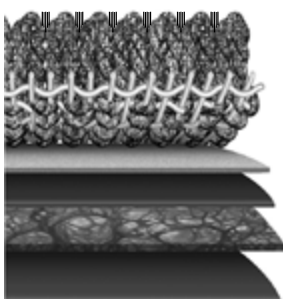

2.

1. Katalog Amtico Entryway (ke stažení na anvitrade.cz)
2. Infinity® RE – revoluční modulární skladba podkladu s obsahem 21 % recyklovaných surovin

Amtico Entryway – čisticí zóny

Název	Tř. zatížení EN 1307	Tloušťka (mm)	Rozměr (mm)	Balení	Cena za kus (Kč)**	Cena za m² (Kč)***
Recoarse (Traverse Tan, Bypass Black)*	33	8,9	610 × 610	6 ks (2,97 m²)	830	2 229
Ruffian (Ebony Earth, Tan Tetons)*	33	8,7	610 × 610	6 ks (2,97 m²)	830	2 229
Inertia, Charge, Force (Kinetic, Vector, Static, Slide)*	33	8,7	457 × 914	8 ks (2,51 m²)	935	2 229

* Na zakázku.

** Při odběru množství menšího než 1 balení.

*** Při odběru množství nad 1 balení.