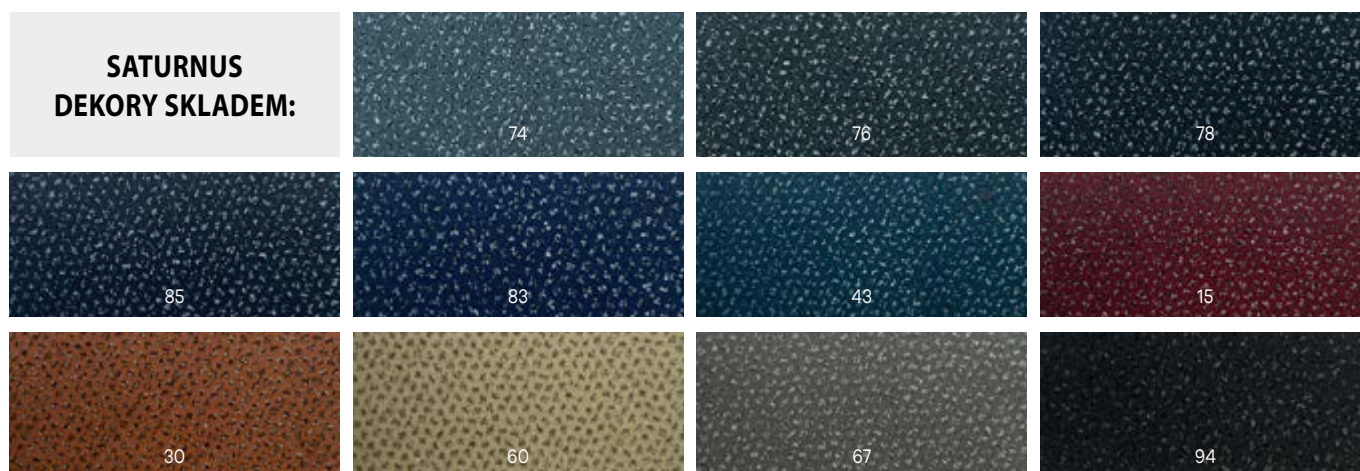

* Na zakázku.

▲ LF = elektrostaticky vodivá úprava za příplatek 154,- Kč/m² / minimální odběr 300 m².

Ostatní zátěžové koberce

Název	Složení	Výška vlasu (mm)	Celk. tloušťka (mm)	Šířka role (cm)	Délka role (bm)	Tř. zatížení ISO 10874	Cena (Kč/m²)
Primavera – vpichovaný	100 % PP	4	8	400	30	31	226
Blitz – smyčka	100 % PA 6 solution dyed	2,9	5,4	400	39	33	471
Endurance – střížený	DOPRODEJ 100 % PP	4	7	400	30	32	395
Rubin – smyčka	100 % PP	2,5	5,5	400	25 – 30	32	281
Saturnus	100 % PA 6 solution dyed	5,5	7,5	400	30	23, 32	521
Koberce Q Step 1**	NOVINKA 100% PA 6	4,4	7	400	30	33	1 200
Koberce Q Step 2**	NOVINKA 100% PA 6	4,2	7	400	30	33	1 200

Příplatek za řez 99 Kč/ks bez DPH.

** Na zakázku, minimální množství objednávky = 50 m². Příplatek za Bfl: 39 Kč/m² bez DPH.

Univerzální syntetická podložka pod koberce tl. 5 mm

Název	Objednávací číslo	Tloušťka (mm)	Šíře (cm)	Cena za kupón (Kč/m²)	Cena za roli (Kč/m²)
Tiara Universal 102*	103449	5	200	935	693
Tiara Universal 104*	103450	5	400	935	693

* Na zakázku.