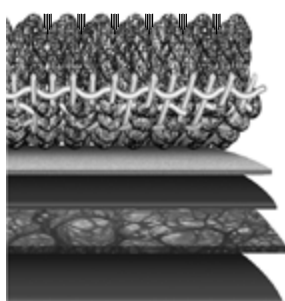

od 848 Kč/kus

- Počet dekorů: 16
- Nášlapná vrstva: 0,7 mm
- Celková tloušťka: 8,7 a 8,9 mm
- Rozměry dílců: 610 x 610 mm; 457 x 914 mm

Charge

1.

2.

- 1. Katalog Amtico Entryway (ke stažení na anvitrade.cz)
- 2. Infinity® RE – revoluční modulární skladba podkladu s obsahem 21 % recyklovaných surovin

Amtico Entryway – čisticí zóny

Název	Tř. zatížení EN 1307	Tloušťka (mm)	Rozměr (mm)	Balení	Cena za kus (Kč)*	Cena za kus (Kč)**
Recoarse (Traverse Tan, Bypass Black)*	33	8,9	610 × 610	6 ks (2,97 m ²)	882	848
Ruffian (Ebony Earth, Tan Tetons)*	33	8,7	610 × 610	6 ks (2,97 m ²)	882	848
Inertia, Charge, Force (Kinetic, Vector, Static, Slide)*	33	8,7	457 × 914	8 ks (2,51 m ²)	995	957