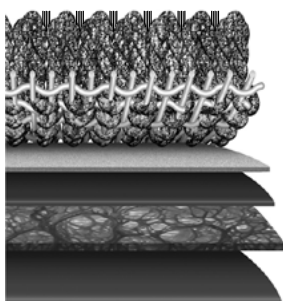

amtico entryway

AMTICO ENTRYWAY
KOMERČNÍ PROSTORY
10 LET ZÁRUKA

647 Kč/kus

- Počet dekorů: 10
- Nášlapná vrstva: 0,7 mm
- Celková tloušťka: 8,7 a 8,9 mm
- Rozměry dílců: 610 x 610 mm; 457 x 914 mm

Traverse Tan

1.

2.

1. Infinity® RE – revoluční modulární skladba podkladu s obsahem 21 % recyklovaných surovin.
2. Amtico Entryway – ukázky kolekcí.

AMTICO ENTRYWAY čisticí zóny

Název	Tř. zatížení EN 1307	Tloušťka (mm)	Rozměr (mm)	Balení	Cena za kus (Kč)**	Cena za kus (Kč)***
Ruffian, Take Back	33	8,9	610 x 610	8 ks (2,97 m ²)	673	647
Recoarse	33	8,7	610 x 610	8 ks (2,97 m ²)	673	647
Inertia, Charge, Force* NOVINKA	33	8,7	457 x 914	8 ks (2,51 m ²)	673	647