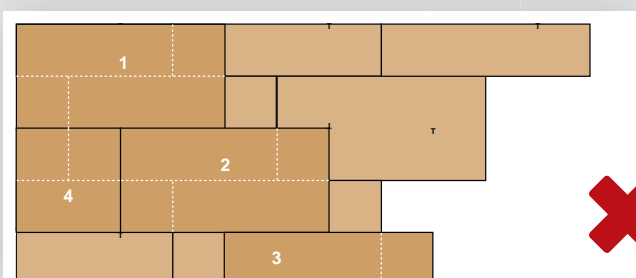

SROVNÁNÍ PODKLADU

A POKLÁDKA PODLAHOVÉ KRYTINY V JEDNOM DNI

NENÍ NUTNÉ POUŽÍVAT STĚRKU ANI PŘEKLIŽKU!

ODBORNÍCI NA ŘEŠENÍ PODKLADU

unifloor
UNDERLAY SYSTEMS BV

ANVI TRADE s. r. o.
 Průmyslová 1306/7, 102 00
 Praha 10-Hostivař
 Tel. +420 271 096 610
 anvitrade@anvitrade.cz
 www.anvitrade.cz