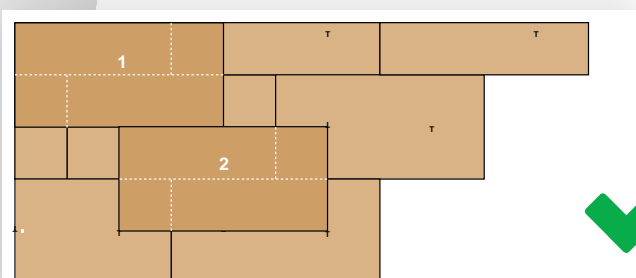

SROVNÁNÍ PODKLADU

A POKLÁDKA PODLAHOVÉ KRYTINY V JEDNOM DNI

NENÍ NUTNÉ POUŽÍVAT STĚRKU ANI PŘEKLIŽKU!

ODBORNÍCI NA ŘEŠENÍ PODKLADU

unifloor
UNDERLAY SYSTEMS BV

ANVI TRADE s. r. o.
 Průmyslová 1306/7, 102 00
 Praha 10-Hostivař
 Tel. +420 271 096 610
 anvitrade@anvitrade.cz
 www.anvitrade.cz