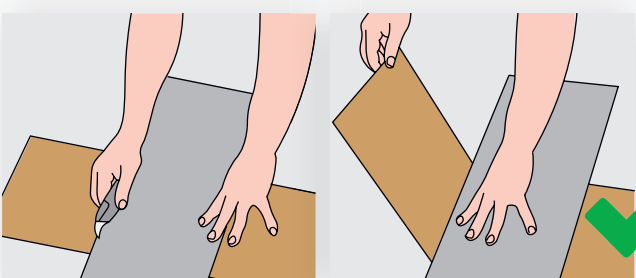

ANVI TRADE s. r. o.
Průmyslová 1306/7, 102 00
Praha 10-Hostivař
Tel. +420 271 096 610
anvitrade@anvitrade.cz
www.anvitrade.cz

facebook.com/jumpax24
youtube.com/watch?v=MAB58mSG8LM

uniFloor
UNDERLAY SYSTEMS BV