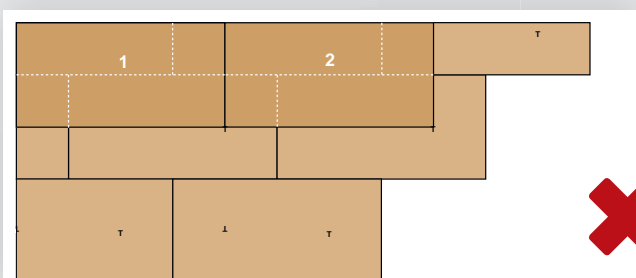

SROVNÁNÍ PODKLADU

A POKLÁDKA PODLAHOVÉ KRYTINY V JEDNOM DNI

NENÍ NUTNÉ POUŽÍVAT STĚRKU ANI PŘEKLIŽKU!

ODBORNÍCI NA ŘEŠENÍ PODKLADU

unifloor
UNDERLAY SYSTEMS BV

ANVI TRADE s. r. o.
 Průmyslová 1306/7, 102 00
 Praha 10-Hostivař
 Tel. +420 271 096 610
 anvitrade@anvitrade.cz
 www.anvitrade.cz