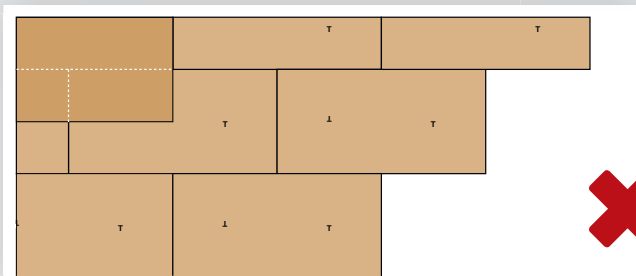

SROVNÁNÍ PODKLADU

A POKLÁDKA PODLAHOVÉ KRYTINY V JEDNOM DNI

NENÍ NUTNÉ POUŽÍVAT STĚRKU ANI PŘEKLIŽKU!

ODBORNÍCI NA ŘEŠENÍ PODKLADU

unifloor
UNDERLAY SYSTEMS BV

ANVI TRADE s. r. o.
 Průmyslová 1306/7, 102 00
 Praha 10-Hostivař
 Tel. +420 271 096 610
 anvitrade@anvitrade.cz
 www.anvitrade.cz