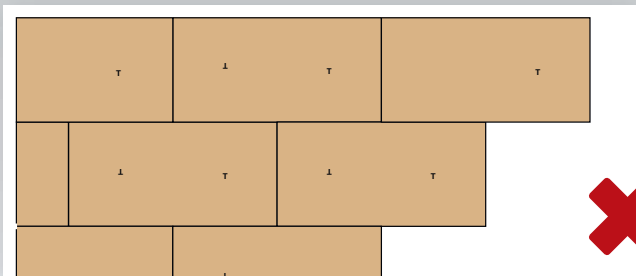

SROVNÁNÍ PODKLADU

A POKLÁDKA PODLAHOVÉ KRYTINY V JEDNOM DNI

NENÍ NUTNÉ POUŽÍVAT STĚRKU ANI PŘEKLIŽKU!

ODBORNÍCI NA ŘEŠENÍ PODKLADU

unifloor
UNDERLAY SYSTEMS BV

ANVI TRADE s. r. o.
 Průmyslová 1306/7, 102 00
 Praha 10-Hostivař
 Tel. +420 271 096 610
 anvitrade@anvitrade.cz
 www.anvitrade.cz