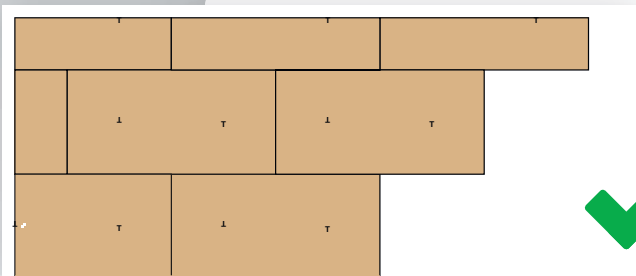

SROVNÁNÍ PODKLADU

A POKLÁDKA PODLAHOVÉ KRYTINY V JEDNOM DNI

NENÍ NUTNÉ POUŽÍVAT STĚRKU ANI PŘEKLIŽKU!

ODBORNÍCI NA ŘEŠENÍ PODKLADU

unifloor
UNDERLAY SYSTEMS BV

ANVI TRADE s. r. o.
 Průmyslová 1306/7, 102 00
 Praha 10-Hostivař
 Tel. +420 271 096 610
 anvitrade@anvitrade.cz
 www.anvitrade.cz