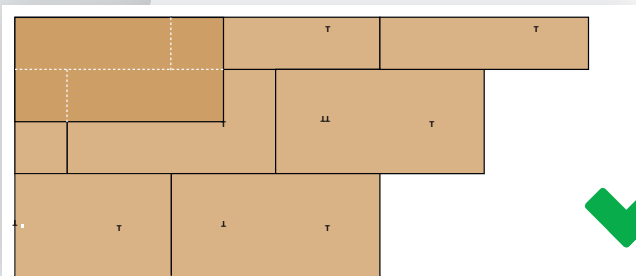

SROVNÁNÍ PODKLADU

A POKLÁDKA PODLAHOVÉ KRYTINY V JEDNOM DNI

NENÍ NUTNÉ POUŽÍVAT STĚRKU ANI PŘEKLIŽKU!

ODBORNÍCI NA ŘEŠENÍ PODKLADU

unifloor
UNDERLAY SYSTEMS BV

ANVI TRADE s. r. o.
 Průmyslová 1306/7, 102 00
 Praha 10-Hostivař
 Tel. +420 271 096 610
 anvitrade@anvitrade.cz
 www.anvitrade.cz