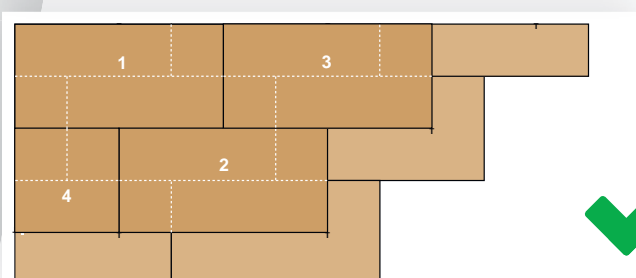

SROVNÁNÍ PODKLADU

A POKLÁDKA PODLAHOVÉ KRYTINY V JEDNOM DNI

NENÍ NUTNÉ POUŽÍVAT STĚRKU ANI PŘEKLIŽKU!

ODBORNÍCI NA ŘEŠENÍ PODKLADU

unifloor
UNDERLAY SYSTEMS BV

ANVI TRADE s. r. o.
 Průmyslová 1306/7, 102 00
 Praha 10-Hostivař
 Tel. +420 271 096 610
 anvitrade@anvitrade.cz
 www.anvitrade.cz