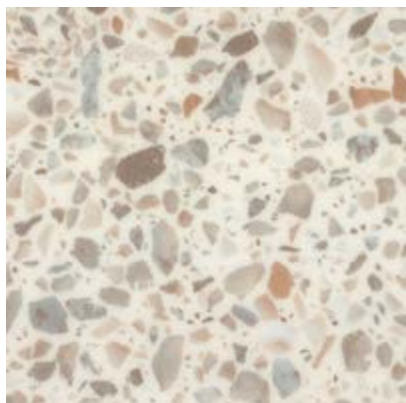

Terrazzo

ROZMĚRY DÍLCŮ

304,8 x 457,2 mm
457,2 x 457,2 mm
609,6 x 914,4 mm
914,4 x 914,4 mm

KLÍČOVÉ VLASTNOSTI

Záruka pro
komerční použití

Antimikrobiální
ochrana

0,55
mm

Nášlapná
vrstva

PŘÍPLATKOVÉ MOŽNOSTI

Amtico Safety

Amtico Acoustic

Amtico Bio

SS5S2613

Vesper

SS5S2616

SS5S2614

Paloma

SS5S2615