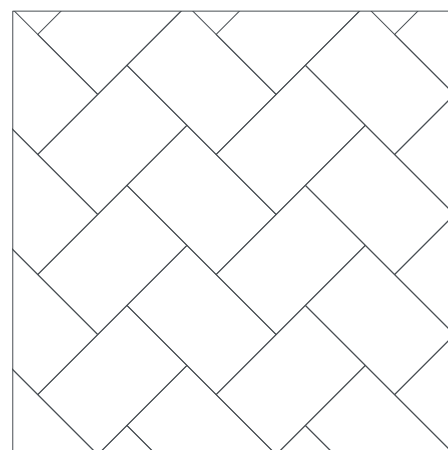

Herringbone Tile

Vhodné pro proužky pro spáry

Rozměry dílců:
304,8 x 457,2 mm
609,6 x 914,4 mm