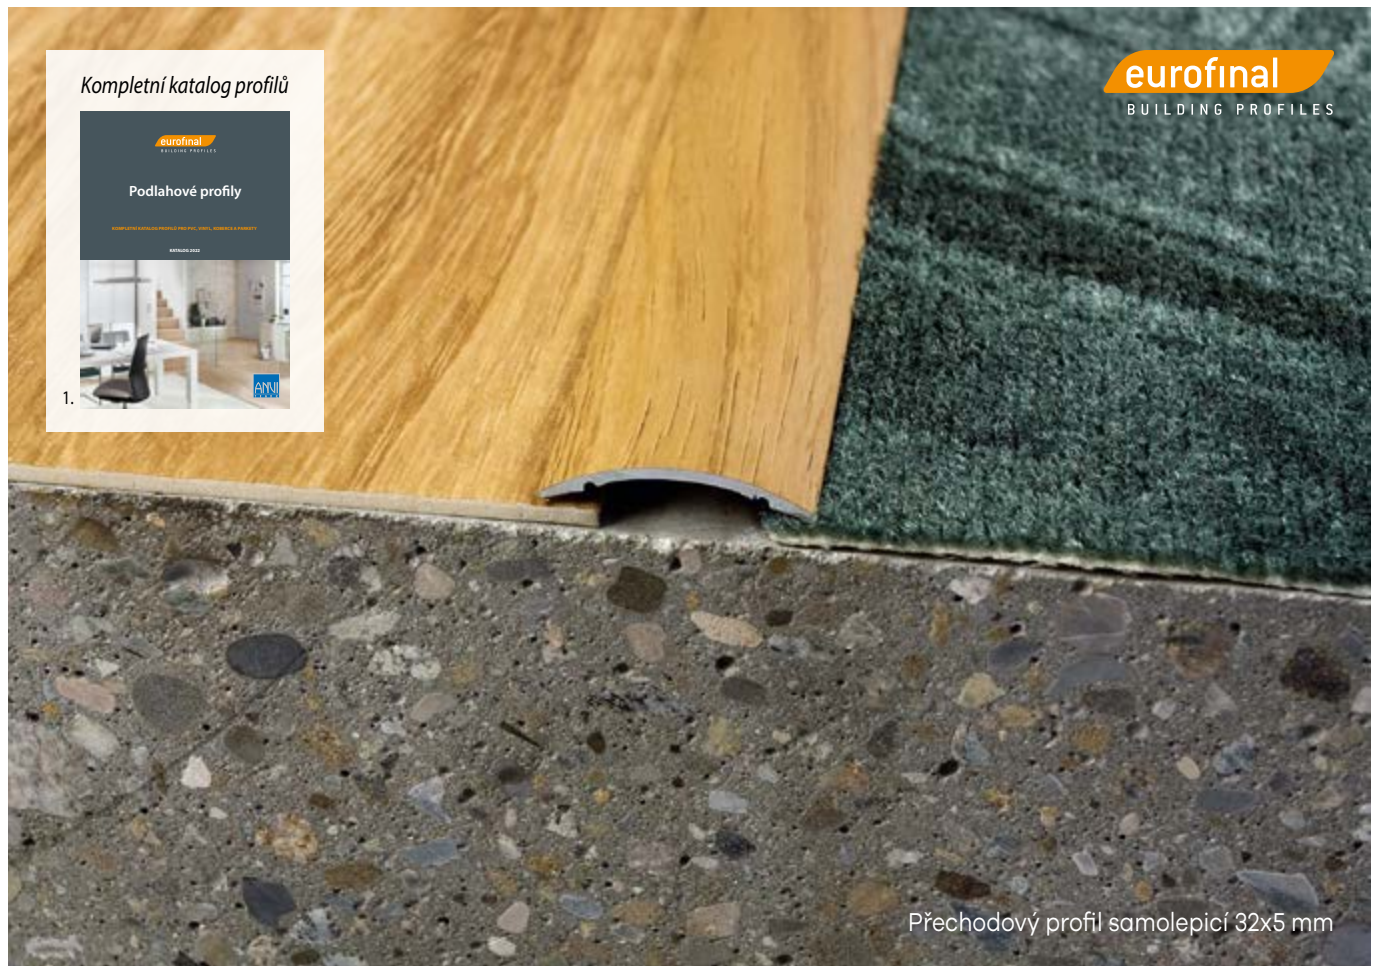

* Na zakázku.

1. Vyžádejte si tištěný kompletní katalog profilů Eurofinal u svého obchodně-technického poradce. Elektronická verze ke stažení na anvitrade.cz.

Přechodový profil samolepicí 32x5 mm

HLINÍKOVÉ SCHODOVÉ HRANY