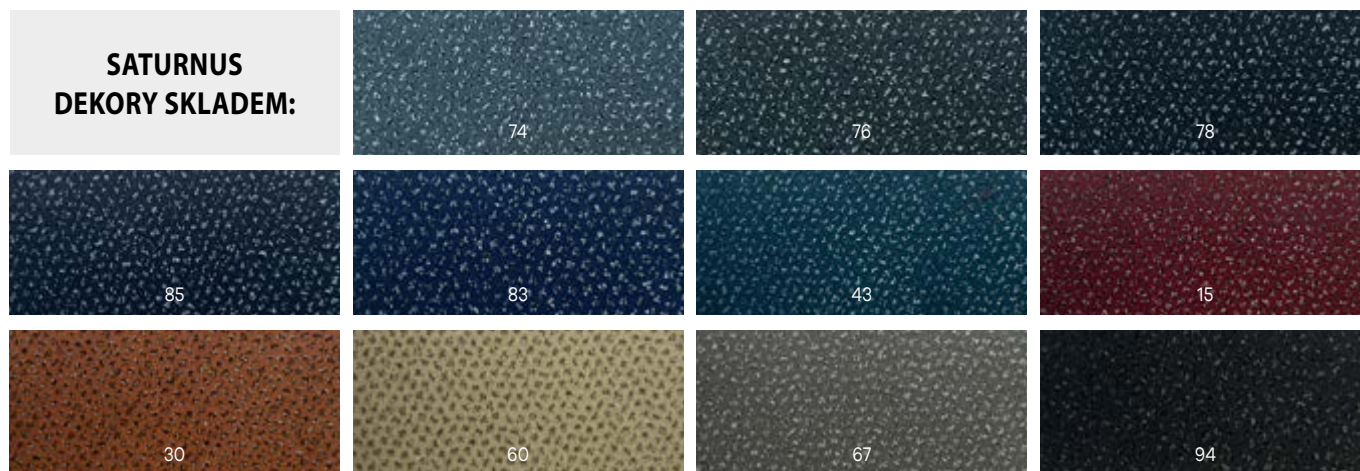

* Na zakázku.

▲ LF = elektrostaticky vodivá úprava za příplatek 154,- Kč/m² / minimální odběr 300 m².

Ostatní zátěžové koberce

Název	Složení	Výška vlasu (mm)	Celk. tloušťka (mm)	Šířka role (cm)	Délka role (bm)	Tř. zatížení ISO 10874	Cena (Kč/m²)
Primavera – vpichovaný	100 % PP	4	8	400	30	31	243
Blitz – smyčka	100 % PA 6 solution dyed	2,9	5,4	400	39	33	515
Endurance – střížený	DOPRODEJ 100 % PP	4	7	400	30	32	395
Rubin – smyčka	100 % PP	2,5	5,5	400	25 – 30	32	316
Saturnus	100 % PA 6 solution dyed	5,5	7,5	400	30	23, 32	584
Koberce Q Step 1**	NOVINKA 100% PA 6	4,4	7	400	30	33	1 200
Koberce Q Step 2**	NOVINKA 100% PA 6	4,2	7	400	30	33	1 200

Příplatek za řez 99 Kč/ks bez DPH.

** Na zakázku, minimální množství objednávky = 50 m². Příplatek za Bfl: 39 Kč/m² bez DPH.

Univerzální syntetická podložka pod koberce tl. 5 mm

Název	Objednávací číslo	Tloušťka (mm)	Šíře (cm)	Cena za kupón (Kč/m²)	Cena za roli (Kč/m²)
Tiara Universal 102*	103449	5	200	935	693
Tiara Universal 104*	103450	5	400	935	693

* Na zakázku.