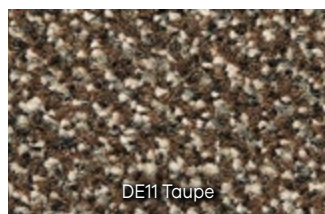

ARTICON CLEAN

Articon Clean Delta
Vnitřní čisticí absorpční rohož

1.

Articon Clean Nelson
Vnitřní čisticí absorpční rohož

2.

Articon Clean Victoria
Vnitřní čisticí stírací rohož

3.

Articon Clean Moss
Vnitřní čisticí absorpční rohož

4.

Novinka!
od 268 Kč/kus

DE11 Taupe

DE81 Grey

132 Brown

135 Grey

Čisticí zóny Articon Clean – čtverce

Název	Typ rohože	Tř. zatížení EN 1307	Váha vlasu	Celková váha	Tloušťka (mm)	Rozměr (mm)	Balení	Cena za kus (Kč)*	Cena za m ² (Kč)**
Articon Clean Delta DE11 Taupe	NOVINKA absorpční	32	850 g/m ²	3550 g/m ²	8	500 × 500	12 ks (3 m ²)	268	1 020
Articon Clean Delta DE81 Grey	NOVINKA absorpční	32	850 g/m ²	3550 g/m ²	8	500 × 500	12 ks (3 m ²)	268	1 020
Articon Clean Victoria 132 Brown	NOVINKA stírací	33	900 g/m ²	3700 g/m ²	8	500 × 500	12 ks (3 m ²)	352	1 340
Articon Clean Victoria 135 Grey	NOVINKA stírací	33	900 g/m ²	3700 g/m ²	8	500 × 500	12 ks (3 m ²)	352	1 340

Bfl-s1 – třída hořlavosti dle EN 1350.

Articon Clean Nelson – skladem ve 2 dekorech: NE81 a NE82.

Articon Clean Victoria – skladem ve 3 dekorech: 130 Black, 132 Brown, 135 Grey.

Articon Clean Moss – skladem ve 3 dekorech: MO81 Concrete Grey, MO82 Slate Grey, MO83 Ash Grey.