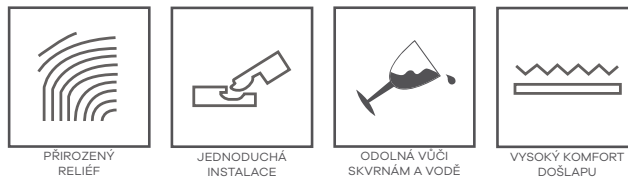

less is more

Novinka!
868 Kč/m²

- Počet dekorů: 8 dekorů
- Nášlapná vrstva: 0,55 mm
- Celková tloušťka: 5+1 mm
- Útlum kročejového hluku: 19 dB
- Rozměry dílců: 177 × 1210; 298 × 603 mm

Valletta Oak

1.

1. Leták Articon G55/C55 (ke stažení na anvitrade.cz)